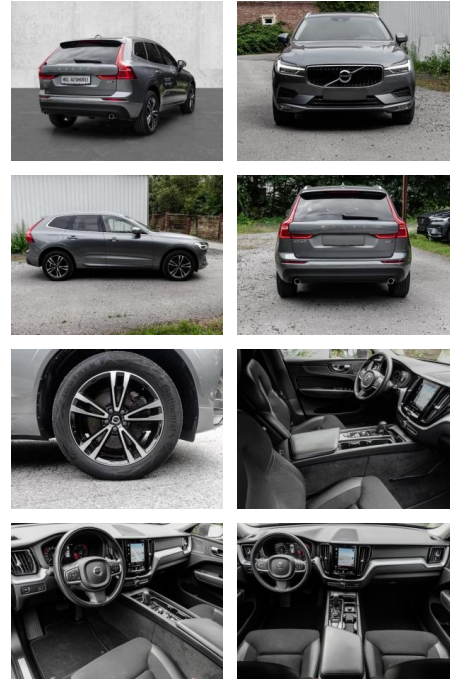

## Volvo XC60 Momentum Pro AWD B4 Diesel EU6d

MA05-wu2266-Angebotsnr.:

Erstzulassung:	Kilometer:	Farbe:	Leistung:	Kraftstoffart:
01.11.2020	40.800	Grau	145 kW / 197 PS	Diesel

**PREIS**  
**35.390 €**