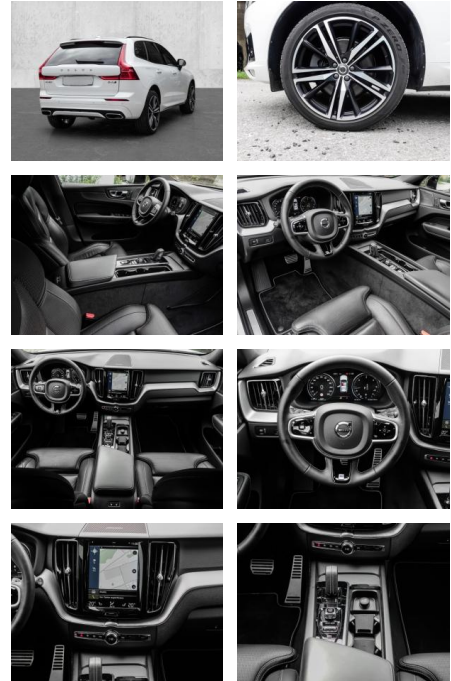

Erstzulassung:	Kilometer:	Farbe:	Leistung:	Kraftstoffart:
01.12.2020	91.840	Weiß	145 kW / 197 PS	Diesel

PREIS
34.370 €

FINANZIERUNGSBEISPIEL

Laufzeit: 72 Monate Anzahlung: 25 %
Basis-Finanzierung:* Mtl. Rate:
Zielraten-Finanzierung:** **291 €**