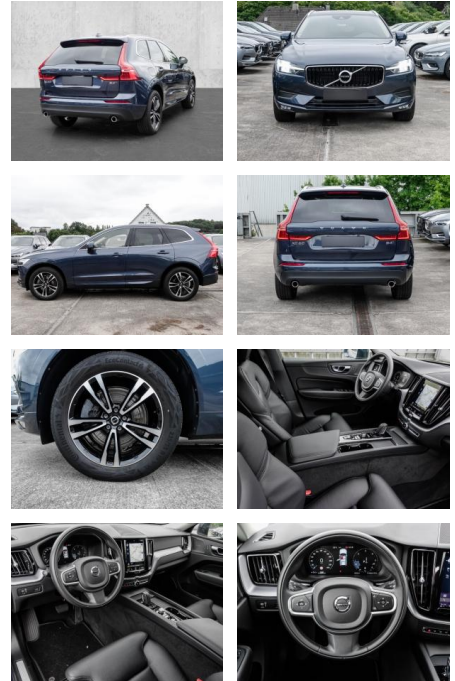

## Volvo XC60 Momentum Pro AWD B4 Diesel EU6d

MA05-wu2242-~~Angebotsnr.:~~

**MOLL-AUTOMOBILE.DE**

**Erstzulassung:** 01.12.2020    **Kilometer:** 35.980    **Farbe:** Blau    **Leistung:** 145 kW / 197 PS    **Kraftstoffart:** Diesel