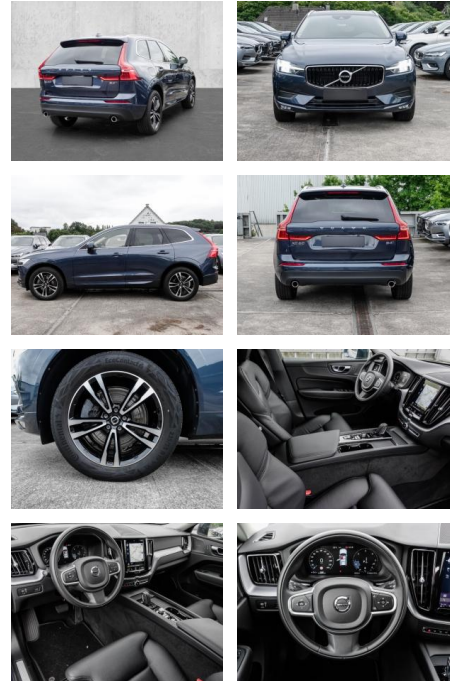

Erstzulassung:	Kilometer:	Farbe:	Leistung:	Kraftstoffart:
01.12.2020	35.980	Blau	145 kW / 197 PS	Diesel

PREIS
34.870 €

FINANZIERUNGSBEISPIEL

Laufzeit: 72 Monate Anzahlung: 25 %
Basis-Finanzierung:* Mtl. Rate:
Zielraten-Finanzierung:** **295 €**