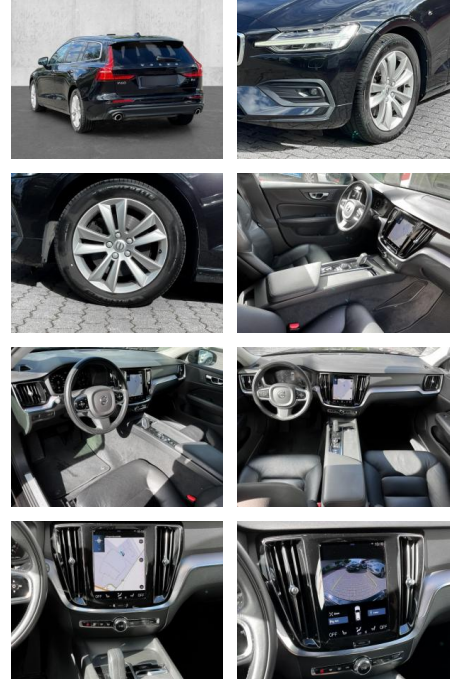

Ihr Ansprechpartner

Herr Ahmet Seren
E-Mail: a.seren@autopark1.de
Telefon: 08065 906852

AutoPark GmbH
Mailing 3 - 83104 Tuntenhausen - Tel.: 08065 / 906860

Volvo V60 Kombi Momentum Pro B4 Benzin EU6d

MA05-6220-23 Angebotsnr.:

Erstzulassung:	Kilometer:	Farbe:	Leistung:	Kraftstoffart:
01.11.2020	60.140	Schwarz	145 kW / 197 PS	Benzin

PREIS
28.690 €

FINANZIERUNGSBEISPIEL

Laufzeit: 72 Monate   Anzahlung: 25 %
Basis-Finanzierung:*   Mtl. Rate:
Zielraten-Finanzierung:** **243 €**

* Basisfinanzierung: Anzahlung: 7.173 Euro, Laufzeit: 72 Monate, Nettodarlehen: 21.518 Euro, Gesamtbetrag: 33.848 Euro, Zinssätze: 7.71% Sollz. (gebunden), 7.99% eff.
** Zielratenfinanzierung: Anzahlung: 7.173 Euro, Laufzeit: 72 Monate, Nettodarlehen: 21.518 Euro, Zielrate: 14.345 Euro, Gesamtbetrag: 35.854 Euro, Zinssätze: 7.71% Sollz. (gebunden), 7.99% eff.,

Vermittlung für: Santander Consumer Bank
Repräsentatives Beispiel gem. § 17 Abs. 4 PAngV. Diese Finanzierungsangebote sind Beispiele. Gerne ermitteln wir für Sie Ihr individuelles Angebot.

Ausstattung

Sicherheit

- PDC Park Distance Control hinten
- Anti-Blockiersystem ABS
- Antischlupfregelung ASC+T
- elektronische Stabilitätskontrolle (ESP / DSP)
- Servolenkung
- Regensensor
- Wegfahrsperre
- Kindersitzbefestigung
- PDC Park Distance Control vorne
- **ABS**
- Airbag
- Beifahrer-Airbag
- Wegfahrsperre
- Seitenairbags
- ESP
- Reifendruckkontrolle
- Traktionskontrolle
- Kopfairbag
- Knieairbag

- Kindersitzbefestigung
- Anhängerstabilisierung
- Pannenkitt
- **Entertainment: Navigationssystem**
- Soundsystem
- Radio
- Telefonvorbereitung
- AUX-In
- USB-Anschluss
- MP3
- Bluetooth
- Freisprecheinrichtung
- Apple CarPlay
- Android Auto
- DAB
- •

Multimedia

- Radio
- el. Sitzverstellung
- Navigation mit Bildschirm

- MP3 Anschluss
- Bluetooth

Komfort

- Zentralverriegelung
- Bordcomputer
- **Servolenkung**
- Zentralverriegelung
- Elektrischer Fensterheber
- Lederausstattung
- Sitzheizung
- Elektrische Aussenspiegel
- Teilbare Rücksitzlehne
- Tempomat
- Multifunktionslenkrad
- Keyless Go Startfunktion
- Elektrische Sitze
- Innenspiegel autom. abblendbar
- Mittelarmlehne
- Lenksaeule einstellbar
- ParkDistanceControl vorne und hinten

STÄNDIG ÜBER 15.000 FAHRZEUGE IM BESTAND!