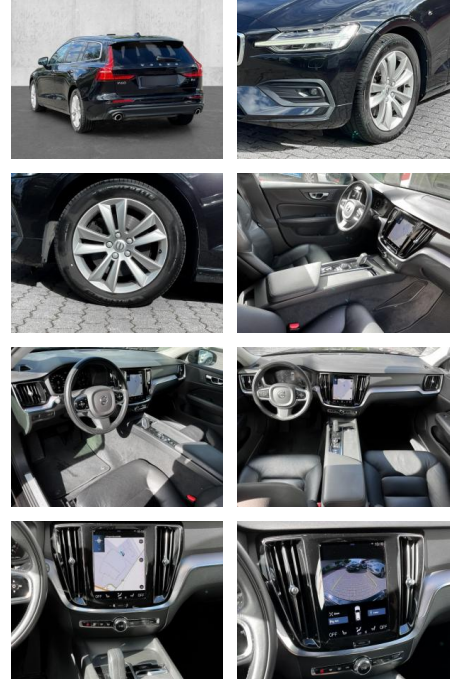

Ihr Ansprechpartner

Herr Vinzenz Enghart

E-Mail: v.enghart@autopark1.de
Telefon: 08065 906862

AutoPark GmbH
Mailling 3 - 83104 Tuntenhausen - Tel.: 08065 / 906860

Volvo V60 Kombi Momentum Pro B4 Benzin EU6d

MA05-6220-23 Angebotsnr.:

Erstzulassung:	Kilometer:	Farbe:	Leistung:	Kraftstoffart:
01.11.2020	60.140	Schwarz	145 kW / 197 PS	Benzin

PREIS
27.040 €

FINANZIERUNGSBEISPIEL

Laufzeit: 72 Monate   Anzahlung: 25 %
Basis-Finanzierung:*   Mtl. Rate:
Zielraten-Finanzierung:** **229 €**

* Basisfinanzierung: Anzahlung: 6.760 Euro, Laufzeit: 72 Monate, Nettodarlehen: 20.280 Euro, Gesamtbetrag: 31.901 Euro, Zinssätze: 7.71% Sollz. (gebunden), 7.99% eff.
** Zielratenfinanzierung: Anzahlung: 6.760 Euro, Laufzeit: 72 Monate, Nettodarlehen: 20.280 Euro, Zielrate: 13.520 Euro, Gesamtbetrag: 33.792 Euro, Zinssätze: 7.71% Sollz. (gebunden), 7.99% eff.,

Vermittlung für: Santander Consumer Bank
Repräsentatives Beispiel gem. § 17 Abs. 4 PAngV. Diese Finanzierungsangebote sind Beispiele. Gerne ermitteln wir für Sie Ihr individuelles Angebot.

Ausstattung

Sicherheit

- PDC Park Distance Control hinten
- Anti-Blockiersystem ABS
- Antischlupfregelung ASC+T
- elektronische Stabilitätskontrolle (ESP / DSP)
- Servolenkung
- Regensensor
- Wegfahrsperre
- Kindersitzbefestigung
- PDC Park Distance Control vorne
- **ABS**
- Airbag
- Beifahrer-Airbag
- Wegfahrsperre
- Seitenairbags
- ESP
- Reifendruckkontrolle
- Traktionskontrolle
- Kopfairbag
- Knieairbag

- Kindersitzbefestigung
- Anhängerstabilisierung
- Pannenkitt
- **Entertainment: Navigationssystem**
- Soundsystem
- Radio
- Telefonvorbereitung
- AUX-In
- USB-Anschluss
- MP3
- Bluetooth
- Freisprecheinrichtung
- Apple CarPlay
- Android Auto
- DAB
- •

Multimedia

- Radio
- el. Sitzverstellung
- Navigation mit Bildschirm

- MP3 Anschluss
- Bluetooth

Komfort

- Zentralverriegelung
- Bordcomputer
- **Servolenkung**
- Zentralverriegelung
- Elektrischer Fensterheber
- Lederausstattung
- Sitzheizung
- Elektrische Aussenspiegel
- Teilbare Rücksitzlehne
- Tempomat
- Multifunktionslenkrad
- Keyless Go Startfunktion
- Elektrische Sitze
- Innenspiegel autom. abblendbar
- Mittelarmlehne
- Lenksaeule einstellbar
- ParkDistanceControl vorne und hinten

STÄNDIG ÜBER 15.000 FAHRZEUGE IM BESTAND!