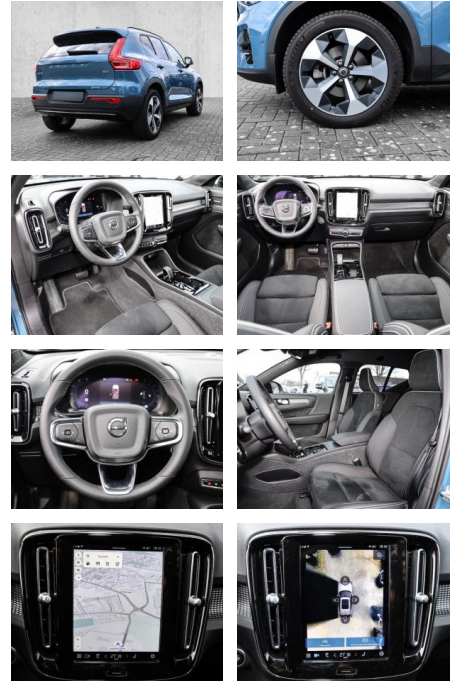

Ihr Ansprechpartner

Herr Ahmet Seren
E-Mail: a.seren@autopark1.de
Telefon: 08065 906852

AutoPark GmbH
Mailling 3 - 83104 Tuntenhausen - Tel.: 08065 / 906860

Volvo XC40 Plus Dark 2WD B4 EU6d digitales

MA05-2338-24 Angebotsnr.:

Erstzulassung:	Kilometer:	Farbe:	Leistung:	Kraftstoffart:
01.10.2023	19.634	Blau	145 kW / 197 PS	Benzin

PREIS
40.850 €

FINANZIERUNGSBEISPIEL

Laufzeit: 72 Monate   Anzahlung: 25 %
Basis-Finanzierung:*   Mtl. Rate:
Zielraten-Finanzierung:** **346 €**

* Basisfinanzierung: Anzahlung: 10.213 Euro, Laufzeit: 72 Monate, Nettodarlehen: 30.638 Euro, Gesamtbetrag: 48.194 Euro, Zinssätze: 7.71% Sollz. (gebunden), 7.99% eff.
** Zielratenfinanzierung: Anzahlung: 10.213 Euro, Laufzeit: 72 Monate, Nettodarlehen: 30.638 Euro, Zielrate: 20.425 Euro, Gesamtbetrag: 51.050 Euro, Zinssätze: 7.71% Sollz. (gebunden), 7.99% eff.,

Vermittlung für: Santander Consumer Bank
Repräsentatives Beispiel gem. § 17 Abs. 4 PAngV. Diese Finanzierungsangebote sind Beispiele. Gerne ermitteln wir für Sie Ihr individuelles Angebot.

Ausstattung

Sicherheit

- PDC Park Distance Control hinten
- Anti-Blockiersystem ABS
- Antischlupfregelung ASC+T
- elektronische Stabilitätskontrolle (ESP / DSP)
- Servolenkung
- Regensensor
- Wegfahrsperre
- Kindersitzbefestigung
- PDC Park Distance Control vorne
- **ABS**
- Airbag
- Beifahrer-Airbag
- Wegfahrsperre
- Seitenairbags
- ESP
- Reifendruckkontrolle
- Traktionskontrolle
- Kopfairbag
- Knieairbag

- Kindersitzbefestigung
- Anhängerstabilisierung
- Pannenkitt
- **Entertainment: Soundsystem**
- Radio
- USB-Anschluss
- Harman-Kardon
- Apple CarPlay
- Android Auto
- DAB
- Induktionsladen für Smartphones

Multimedia

- Radio
- el. Sitzverstellung

Komfort

- Zentralverriegelung
- **Servolenkung**
- Zentralverriegelung

- Elektrischer Fensterheber
- Sitzheizung
- Elektrische Aussenspiegel
- Teilbare Rücksitzlehne
- Tempomat
- Multifunktionslenkrad
- Keyless Go Startfunktion
- Elektrische Sitze
- Innenspiegel autom. abblendbar
- Mittelarmlehne
- Lenksäule einstellbar
- ParkDistanceControl vorne und hinten
- Elektrische Heckklappe
- Beheizbare Frontscheibe
- Keyless Entry
- Memory Sitze
- Ambiente Beleuchtung
- Lordosenstütze
- Lederlenkrad
- Geschwindigkeitsbegrenzungsanlage
- Klimaautomatik-2-Zonen

STÄNDIG ÜBER 15.000 FAHRZEUGE IM BESTAND!