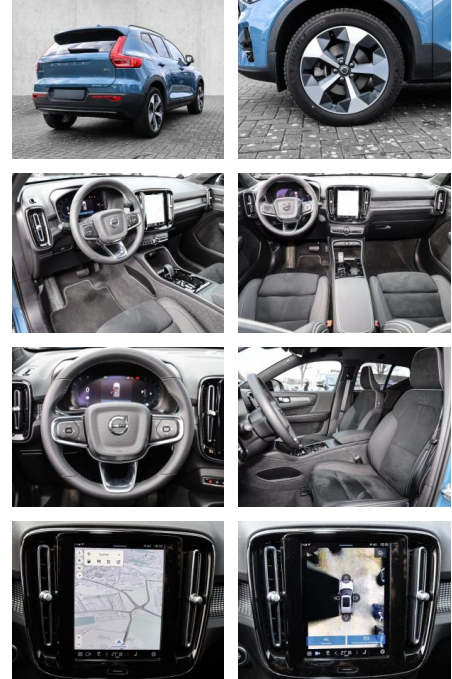

Ihr Ansprechpartner

Herr Ahmet Seren
E-Mail: a.seren@autopark1.de
Telefon: 08065 906852

AutoPark GmbH
Mailing 3 - 83104 Tuntenhausen - Tel.: 08065 / 906860

Volvo XC40 Plus Dark 2WD B4 EU6d digitales

MA05-2338-24 Angebotsnr.:

Erstzulassung:	Kilometer:	Farbe:	Leistung:	Kraftstoffart:
01.10.2023	19.634	Blau	145 kW / 197 PS	Benzin

PREIS
39.510 €

FINANZIERUNGSBEISPIEL

Laufzeit: 72 Monate   Anzahlung: 25 %
Basis-Finanzierung:*   Mtl. Rate:
Zielraten-Finanzierung:**   **335 €**

* Basisfinanzierung: Anzahlung: 9.878 Euro, Laufzeit: 72 Monate, Nettodarlehen: 29.633 Euro, Gesamtbetrag: 46.613 Euro, Zinssätze: 7.71% Sollz. (gebunden), 7.99% eff.
** Zielratenfinanzierung: Anzahlung: 9.878 Euro, Laufzeit: 72 Monate, Nettodarlehen: 29.633 Euro, Zielrate: 19.755 Euro, Gesamtbetrag: 49.376 Euro, Zinssätze: 7.71% Sollz. (gebunden), 7.99% eff.,

Vermittlung für: Santander Consumer Bank
Repräsentatives Beispiel gem. § 17 Abs. 4 PAngV. Diese Finanzierungsangebote sind Beispiele. Gerne ermitteln wir für Sie Ihr individuelles Angebot.

Ausstattung

Sicherheit

- PDC Park Distance Control hinten
- Anti-Blockiersystem ABS
- Antischlupfregelung ASC+T
- elektronische Stabilitätskontrolle (ESP / DSP)
- Servolenkung
- Regensensor
- Wegfahrsperrung
- Kindersitzbefestigung
- PDC Park Distance Control vorne
- **ABS**
- Airbag
- Beifahrer-Airbag
- Wegfahrsperrung
- Seitenairbags
- ESP
- Reifendruckkontrolle
- Traktionskontrolle
- Kopfairbag
- Knieairbag

- Kindersitzbefestigung
- Anhängerstabilisierung
- Pannentkit
- **Entertainment: Soundsystem**
- Radio
- USB-Anschluss
- Harman-Kardon
- Apple CarPlay
- Android Auto
- DAB
- Induktionsladen für Smartphones

Multimedia

- Radio
- el. Sitzverstellung

Komfort

- Zentralverriegelung
- **Servolenkung**
- Zentralverriegelung

- Elektrischer Fensterheber
- Sitzheizung
- Elektrische Aussenspiegel
- Teilbare Rücksitzlehne
- Tempomat
- Multifunktionslenkrad
- Keyless Go Startfunktion
- Elektrische Sitze
- Innenspiegel autom. abblendbar
- Mittelarmlehne
- Lenksäule einstellbar
- ParkDistanceControl vorne und hinten
- Elektrische Heckklappe
- Beheizbare Frontscheibe
- Keyless Entry
- Memory Sitze
- Ambientebeleuchtung
- Lordosenstütze
- Lederlenkrad
- Geschwindigkeitsbegrenzungsanlage
- Klimaautomatik-2-Zonen

STÄNDIG ÜBER 15.000 FAHRZEUGE IM BESTAND!