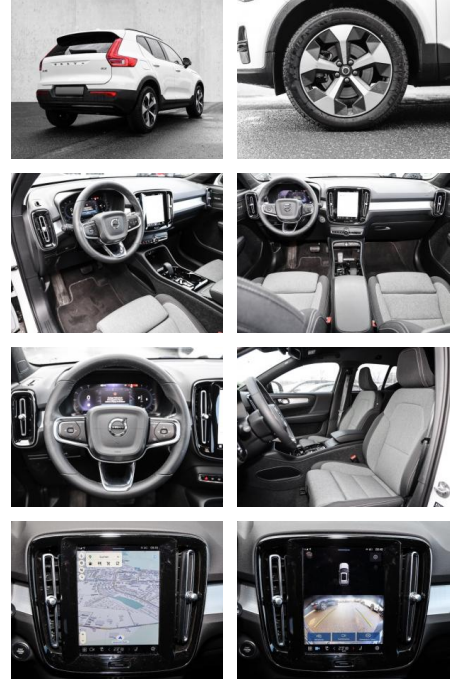

Ihr Ansprechpartner

Herr Vinzenz Enghart

E-Mail: v.enghart@autopark1.de
Telefon: 08065 906862

AutoPark GmbH
Mailling 3 - 83104 Tuntenhausen - Tel.: 08065 / 906860

Volvo XC40 Plus Dark 2WD B3 EU6d digitales

MA05-2341-24 Angebotsnr.:

Erstzulassung:	Kilometer:	Farbe:	Leistung:	Kraftstoffart:
01.11.2023	14.653	Weiß	120 kW / 163 PS	Benzin

PREIS
36.930 €

FINANZIERUNGSBEISPIEL

Laufzeit: 72 Monate   Anzahlung: 25 %
Basis-Finanzierung:*   Mtl. Rate:
Zielraten-Finanzierung:** **313 €**

* Basisfinanzierung: Anzahlung: 9.233 Euro, Laufzeit: 72 Monate, Nettodarlehen: 27.698 Euro, Gesamtbetrag: 43.570 Euro, Zinssätze: 7.71% Sollz. (gebunden), 7.99% eff.
** Zielratenfinanzierung: Anzahlung: 9.233 Euro, Laufzeit: 72 Monate, Nettodarlehen: 27.698 Euro, Zielrate: 18.465 Euro, Gesamtbetrag: 46.151 Euro, Zinssätze: 7.71% Sollz. (gebunden), 7.99% eff.,

Vermittlung für: Santander Consumer Bank
Repräsentatives Beispiel gem. § 17 Abs. 4 PAngV. Diese Finanzierungsangebote sind Beispiele. Gerne ermitteln wir für Sie Ihr individuelles Angebot.

Ausstattung

Sicherheit

- PDC Park Distance Control hinten
- Anti-Blockiersystem ABS
- Antischlupfregelung ASC+T
- elektronische Stabilitätskontrolle (ESP / DSP)
- Servolenkung
- Regensensor
- Wegfahrsperrung
- Kindersitzbefestigung
- PDC Park Distance Control vorne
- **ABS**
- Airbag
- Beifahrer-Airbag
- Wegfahrsperrung
- Seitenairbags
- ESP
- Reifendruckkontrolle
- Traktionskontrolle
- Kopfairbag
- Knieairbag

- Kindersitzbefestigung
- Anhängerstabilisierung
- Pannentkit
- **Entertainment: Soundsystem**
- Radio
- USB-Anschluss
- Harman-Kardon
- Apple CarPlay
- Android Auto
- DAB
- Induktionsladen für Smartphones

Multimedia

- Radio
- el. Sitzverstellung

Komfort

- Zentralverriegelung
- **Servolenkung**
- Zentralverriegelung

- Elektrischer Fensterheber
- Sitzheizung
- Elektrische Aussenspiegel
- Teilbare Rücksitzlehne
- Tempomat
- Multifunktionslenkrad
- Keyless Go Startfunktion
- Elektrische Sitze
- Innenspiegel autom. abblendbar
- Mittelarmlehne
- Lenksäule einstellbar
- ParkDistanceControl vorne und hinten
- Elektrische Heckklappe
- Beheizbare Frontscheibe
- Keyless Entry
- Memory Sitze
- Ambientebeleuchtung
- Lordosenstütze
- Lederlenkrad
- Geschwindigkeitsbegrenzungsanlage
- Klimaautomatik-2-Zonen

STÄNDIG ÜBER 15.000 FAHRZEUGE IM BESTAND!