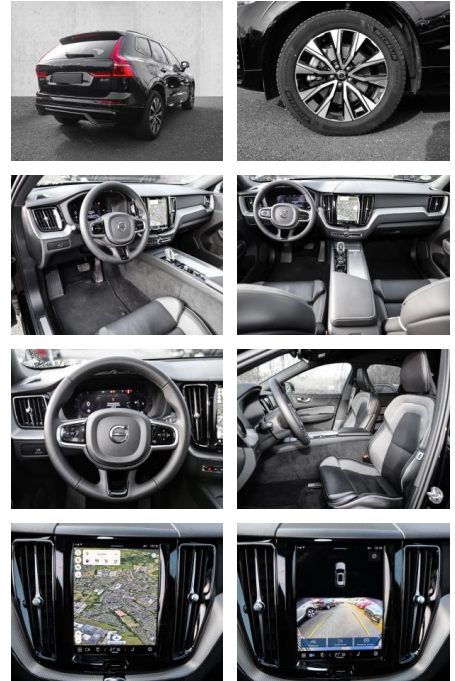

Ihr Ansprechpartner

Herr Ahmet Seren
E-Mail: a.seren@autopark1.de
Telefon: 08065 906852

AutoPark GmbH
Mailing 3 - 83104 Tuntenhausen - Tel.: 08065 / 906860

Volvo XC60 Plus Dark AWD B4 Diesel EU6d

MA05-2344-24 Angebotsnr.:

Erstzulassung:	Kilometer:	Farbe:	Leistung:	Kraftstoffart:
01.10.2023	17.097	Schwarz	145 kW / 197 PS	Diesel

PREIS
46.630 €

FINANZIERUNGSBEISPIEL

Laufzeit: 72 Monate   Anzahlung: 25 %
Basis-Finanzierung:*   Mtl. Rate:
Zielraten-Finanzierung:**   **395 €**

* Basisfinanzierung: Anzahlung: 11.658 Euro, Laufzeit: 72 Monate, Nettodarlehen: 34.973 Euro, Gesamtbetrag: 55.013 Euro, Zinssätze: 7.71% Sollz. (gebunden), 7.99% eff.
** Zielratenfinanzierung: Anzahlung: 11.658 Euro, Laufzeit: 72 Monate, Nettodarlehen: 34.973 Euro, Zielrate: 23.315 Euro, Gesamtbetrag: 58.273 Euro, Zinssätze: 7.71% Sollz. (gebunden), 7.99% eff.,

Vermittlung für: Santander Consumer Bank
Repräsentatives Beispiel gem. § 17 Abs. 4 PAngV. Diese Finanzierungsangebote sind Beispiele. Gerne ermitteln wir für Sie Ihr individuelles Angebot.

Ausstattung

Sicherheit

- PDC Park Distance Control hinten
- Anti-Blockiersystem ABS
- Antischlupfregelung ASC+T
- elektronische Stabilitätskontrolle (ESP / DSP)
- Servolenkung
- Regensensor
- Wegfahrsperre
- Kindersitzbefestigung
- Allrad
- PDC Park Distance Control vorne
- **ABS**
- Airbag
- Beifahrer-Airbag
- Wegfahrsperre
- Seitenairbags
- ESP
- Reifendruckkontrolle
- Traktionskontrolle
- Kopfairbag

- Knieairbag
- Kindersitzbefestigung
- Anhängerstabilisierung
- Pannenset
- **Entertainment: Soundsystem**
- Radio
- USB-Anschluss
- MP3
- Apple CarPlay
- DAB
- Induktionsladen für Smartphones
- •

Multimedia

- Radio
- el. Sitzverstellung
- MP3 Anschluss

Komfort

- Zentralverriegelung
- Bordcomputer

Klimaautomatik

- Servolenkung
- Zentralverriegelung
- Elektrischer Fensterheber
- Lederausstattung
- Sitzheizung
- Elektrische Aussenspiegel
- Teilbare Rucksitzlehne
- Tempomat
- Multifunktionslenkrad
- Keyless Go Startfunktion
- Elektrische Sitze
- Innenspiegel autom. abblendbar
- Mittelarmlehne
- Innenraumfilter
- Lenksäule einstellbar
- Sportsitze
- ParkDistanceControl vorne und hinten
- Elektrische Heckklappe
- Keyless Entry
- Memory Sitze

STÄNDIG ÜBER 15.000 FAHRZEUGE IM BESTAND!