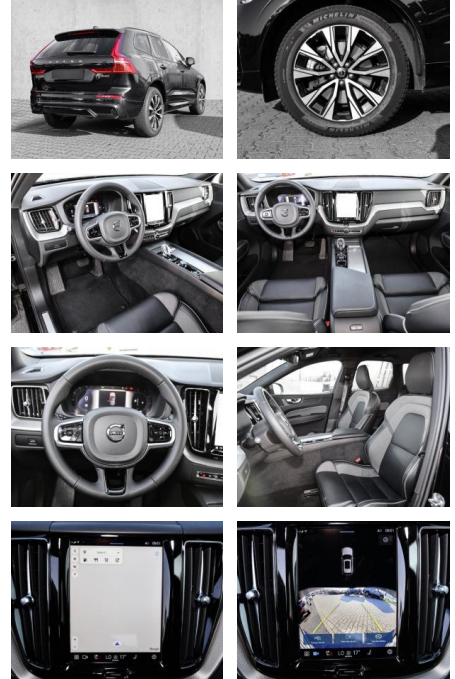

Ihr Ansprechpartner

Herr Ahmet Seren
E-Mail: a.seren@autopark1.de
Telefon: 08065 906852

AutoPark GmbH
Mailing 3 - 83104 Tuntenhausen - Tel.: 08065 / 906860

Volvo XC60 Plus Dark AWD B4 Diesel EU6d

MA05-2345-24 Angebotsnr.:

Erstzulassung:	Kilometer:	Farbe:	Leistung:	Kraftstoffart:
01.10.2023	17.251	Schwarz	145 kW / 197 PS	Diesel

PREIS
47.550 €

FINANZIERUNGSBEISPIEL

Laufzeit: 72 Monate   Anzahlung: 25 %
Basis-Finanzierung:*   Mtl. Rate:
Zielraten-Finanzierung:**   **403 €**

* Basisfinanzierung: Anzahlung: 11.888 Euro, Laufzeit: 72 Monate, Nettodarlehen: 35.663 Euro, Gesamtbetrag: 56.099 Euro, Zinssätze: 7.71% Sollz. (gebunden), 7.99% eff.
** Zielratenfinanzierung: Anzahlung: 11.888 Euro, Laufzeit: 72 Monate, Nettodarlehen: 35.663 Euro, Zielrate: 23.775 Euro, Gesamtbetrag: 59.423 Euro, Zinssätze: 7.71% Sollz. (gebunden), 7.99% eff.,

Vermittlung für: Santander Consumer Bank
Repräsentatives Beispiel gem. § 17 Abs. 4 PAngV. Diese Finanzierungsangebote sind Beispiele. Gerne ermitteln wir für Sie Ihr individuelles Angebot.

Ausstattung

Sicherheit

- PDC Park Distance Control hinten
- Anti-Blockiersystem ABS
- Antischlupfregelung ASC+T
- elektronische Stabilitätskontrolle (ESP / DSP)
- Servolenkung
- Regensensor
- Wegfahrsperre
- Kindersitzbefestigung
- Allrad
- PDC Park Distance Control vorne
- **ABS**
- Airbag
- Beifahrer-Airbag
- Wegfahrsperre
- Seitenairbags
- ESP
- Reifendruckkontrolle
- Traktionskontrolle
- Kopfairbag

- Knieairbag
- Kindersitzbefestigung
- Anhängerstabilisierung
- Pannenset
- **Entertainment: Soundsystem**
- Radio
- USB-Anschluss
- MP3
- Apple CarPlay
- DAB
- Induktionsladen für Smartphones
- •

Multimedia

- Radio
- el. Sitzverstellung
- MP3 Anschluss

Komfort

- Zentralverriegelung
- Bordcomputer

Klimaautomatik

- Servolenkung
- Zentralverriegelung
- Elektrischer Fensterheber
- Lederausstattung
- Sitzheizung
- Elektrische Aussenspiegel
- Teilbare Rucksitzlehne
- Tempomat
- Multifunktionslenkrad
- Keyless Go Startfunktion
- Elektrische Sitze
- Innenspiegel autom. abblendbar
- Mittelarmlehne
- Innenraumfilter
- Lenksäule einstellbar
- Sportsitze
- ParkDistanceControl vorne und hinten
- Elektrische Heckklappe
- Keyless Entry
- Memory Sitze

STÄNDIG ÜBER 15.000 FAHRZEUGE IM BESTAND!