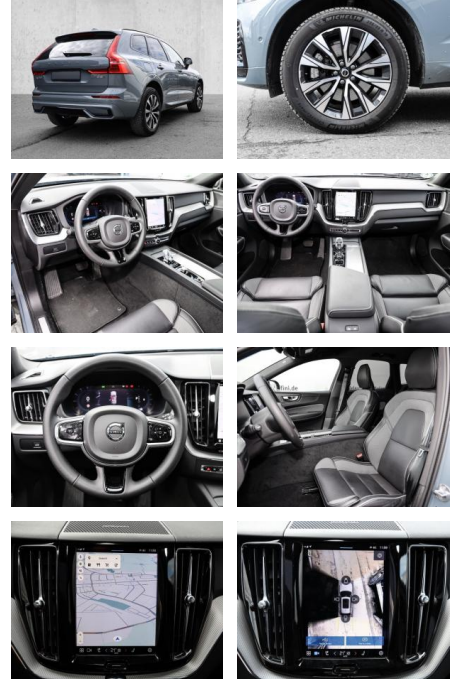

Ihr Ansprechpartner

Herr Ahmet Seren
E-Mail: a.seren@autopark1.de
Telefon: 08065 906852

AutoPark GmbH
Mailing 3 - 83104 Tuntenhausen - Tel.: 08065 / 906860

Volvo XC60 Plus Dark AWD B5 Benzin EU6d

MA05-2346-24 Angebotsnr.:

Erstzulassung:	Kilometer:	Farbe:	Leistung:	Kraftstoffart:
01.10.2023	17.126	Grau	184 kW / 250 PS	Benzin

PREIS
53.110 €

FINANZIERUNGSBEISPIEL

Laufzeit: 72 Monate   Anzahlung: 25 %
Basis-Finanzierung:*   Mtl. Rate:
Zielraten-Finanzierung:**   **450 €**

* Basisfinanzierung: Anzahlung: 13.278 Euro, Laufzeit: 72 Monate, Nettodarlehen: 39.833 Euro, Gesamtbetrag: 62.658 Euro, Zinssätze: 7.71% Sollz. (gebunden), 7.99% eff.
** Zielratenfinanzierung: Anzahlung: 13.278 Euro, Laufzeit: 72 Monate, Nettodarlehen: 39.833 Euro, Zielrate: 26.555 Euro, Gesamtbetrag: 66.371 Euro, Zinssätze: 7.71% Sollz. (gebunden), 7.99% eff.,

Vermittlung für: Santander Consumer Bank
Repräsentatives Beispiel gem. § 17 Abs. 4 PAngV. Diese Finanzierungsangebote sind Beispiele. Gerne ermitteln wir für Sie Ihr individuelles Angebot.

Ausstattung

Sicherheit

- PDC Park Distance Control hinten
- Anti-Blockiersystem ABS
- Antischlupfregelung ASC+T
- elektronische Stabilitätskontrolle (ESP / DSP)
- Servolenkung
- Regensensor
- Wegfahrsperrung
- Kindersitzbefestigung
- Allrad
- PDC Park Distance Control vorne
- **ABS**
- Airbag
- Beifahrer-Airbag
- Wegfahrsperrung
- Seitenairbags
- ESP
- Reifendruckkontrolle
- Traktionskontrolle
- Kopfairbag

- Knieairbag
- Kindersitzbefestigung
- Anhängerstabilisierung
- Pannenset
- **Entertainment: Soundsystem**
- Radio
- USB-Anschluss
- Harman-Kardon
- Apple CarPlay
- Android Auto
- DAB
- Induktionsladen für Smartphones

Multimedia

- Radio
- el. Sitzverstellung

Komfort

- Zentralverriegelung
- Bordcomputer

Klimaautomatik

- Servolenkung
- Zentralverriegelung
- Elektrischer Fensterheber
- Lederausstattung
- Sitzheizung
- Elektrische Aussenspiegel
- Teilbare Rucksitzlehne
- Tempomat
- Multifunktionslenkrad
- Keyless Go Startfunktion
- Elektrische Sitze
- Innenspiegel autom. abblendbar
- Mittelarmlehne
- Innenraumfilter
- Lenksäule einstellbar
- Sportsitze
- ParkDistanceControl vorne und hinten
- Elektrische Heckklappe
- Beheizbare Frontscheibe
- Keyless Entry

STÄNDIG ÜBER 15.000 FAHRZEUGE IM BESTAND!