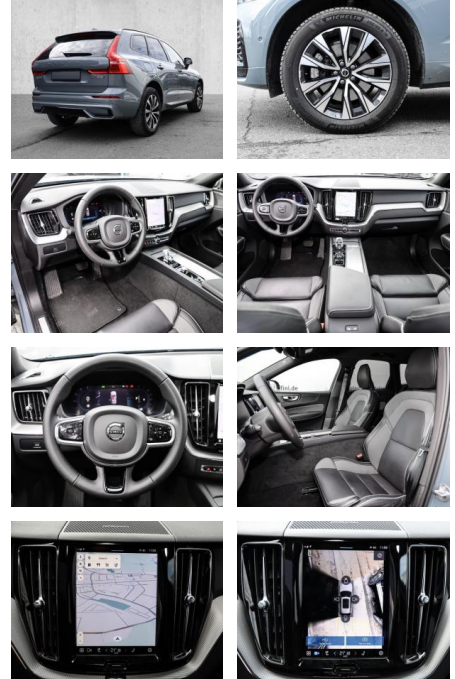

Ihr Ansprechpartner

Herr Vinzenz Enghart

E-Mail: v.enghart@autopark1.de
Telefon: 08065 906862

AutoPark GmbH
Mailing 3 - 83104 Tuntenhausen - Tel.: 08065 / 906860

Volvo XC60 Plus Dark AWD B5 Benzin EU6d

MA05-2346-24 Angebotsnr.:

Erstzulassung:	Kilometer:	Farbe:	Leistung:	Kraftstoffart:
01.10.2023	17.126	Grau	184 kW / 250 PS	Benzin

PREIS
51.780 €

FINANZIERUNGSBEISPIEL

Laufzeit: 72 Monate   Anzahlung: 25 %
Basis-Finanzierung:*   Mtl. Rate:
Zielraten-Finanzierung:** **439 €**

* Basisfinanzierung: Anzahlung: 12.945 Euro, Laufzeit: 72 Monate, Nettodarlehen: 38.835 Euro, Gesamtbetrag: 61.089 Euro, Zinssätze: 7.71% Sollz. (gebunden), 7.99% eff.
** Zielratenfinanzierung: Anzahlung: 12.945 Euro, Laufzeit: 72 Monate, Nettodarlehen: 38.835 Euro, Zielrate: 25.890 Euro, Gesamtbetrag: 64.709 Euro, Zinssätze: 7.71% Sollz. (gebunden), 7.99% eff.,

Vermittlung für: Santander Consumer Bank
Repräsentatives Beispiel gem. § 17 Abs. 4 PAngV. Diese Finanzierungsangebote sind Beispiele. Gerne ermitteln wir für Sie Ihr individuelles Angebot.

Ausstattung

Sicherheit

- PDC Park Distance Control hinten
- Anti-Blockiersystem ABS
- Antischlupfregelung ASC+T
- elektronische Stabilitätskontrolle (ESP / DSP)
- Servolenkung
- Regensensor
- Wegfahrsperrung
- Kindersitzbefestigung
- Allrad
- PDC Park Distance Control vorne
- **ABS**
- Airbag
- Beifahrer-Airbag
- Wegfahrsperrung
- Seitenairbags
- ESP
- Reifendruckkontrolle
- Traktionskontrolle
- Kopfairbag

- Knieairbag
- Kindersitzbefestigung
- Anhängerstabilisierung
- Pannenset
- **Entertainment: Soundsystem**
- Radio
- USB-Anschluss
- Harman-Kardon
- Apple CarPlay
- Android Auto
- DAB
- Induktionsladen für Smartphones

Multimedia

- Radio
- el. Sitzverstellung

Komfort

- Zentralverriegelung
- Bordcomputer

Klimaautomatik

- Servolenkung
- Zentralverriegelung
- Elektrischer Fensterheber
- Lederausstattung
- Sitzheizung
- Elektrische Aussenspiegel
- Teilbare Rücksitzelehne
- Tempomat
- Multifunktionslenkrad
- Keyless Go Startfunktion
- Elektrische Sitze
- Innenspiegel autom. abblendbar
- Mittelarmlehne
- Innenraumfilter
- Lenksäule einstellbar
- Sportsitze
- ParkDistanceControl vorne und hinten
- Elektrische Heckklappe
- Beheizbare Frontscheibe
- Keyless Entry

STÄNDIG ÜBER 15.000 FAHRZEUGE IM BESTAND!