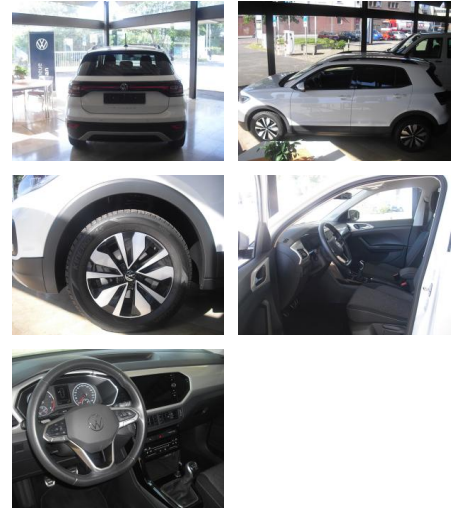

Erstzulassung:	Kilometer:	Farbe:	Leistung:	Kraftstoffart:
15.05.2023	17.500		81 kW / 110 PS	Benzin

PREIS
25.310 €

FINANZIERUNGSBEISPIEL
Laufzeit: 72 Monate Anzahlung: 25 %
Basis-Finanzierung:* Mtl. Rate:
Zielraten-Finanzierung:** **214 €**