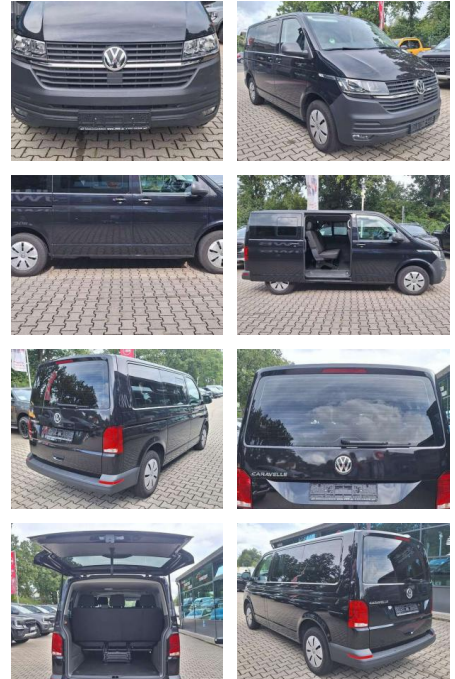

## Volkswagen T6 Caravelle T6.1 Caravelle DSG Trend

JW00-UN-9079Angebotsnr.:

Erstzulassung:	Kilometer:	Farbe:	Leistung:	Kraftstoffart:
01.06.2023	42.890	Schwarz	110 kW / 150 PS	Diesel

**PREIS**  
**43.210 €**