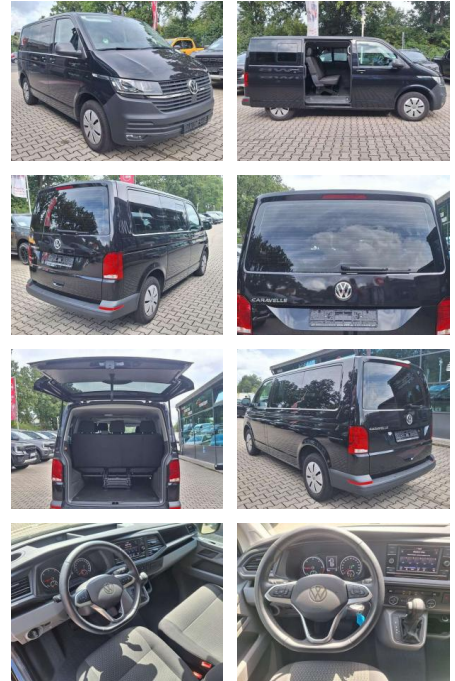

JW00-UN-9079Angebotsnr.:

Erstzulassung:	Kilometer:	Farbe:	Leistung:	Kraftstoffart:
01.06.2023	49.890	Schwarz	110 kW / 150 PS	Benzin

PREIS
41.680 €

FINANZIERUNGSBEISPIEL

Laufzeit: 72 Monate Anzahlung: 25 %
Basis-Finanzierung:* Mtl. Rate:
Zielraten-Finanzierung:** **353 €**

- Anti-Blockiersystem ABS

Multimedia

- Radio

Weiteres

- Diesel
- Fahrzeugnummer: UN-9079VW Caravelle T6.1 Trendline in "Deep Black Perleffekt" FZ fährt bitte genauen KM Stand erfragen- Motor 2
- 0 Ltr. - 110 kW TDI mit 7-Gang Automatikgetriebe (DSG)- ehemaliger Neupreis ca. 64.000€- Doppel Klimaautomatik mit 2 Verdampfer- Zuheizung Fahrgastraum (Aufrüstung zur Standheizung nur 990€)- 9 Sitzer (Umbau zum 8 Sitzer mit Beifahrer Einzelsitz +1.290€)- AHK 2.220 kg fest gegen Aufpreis 990€