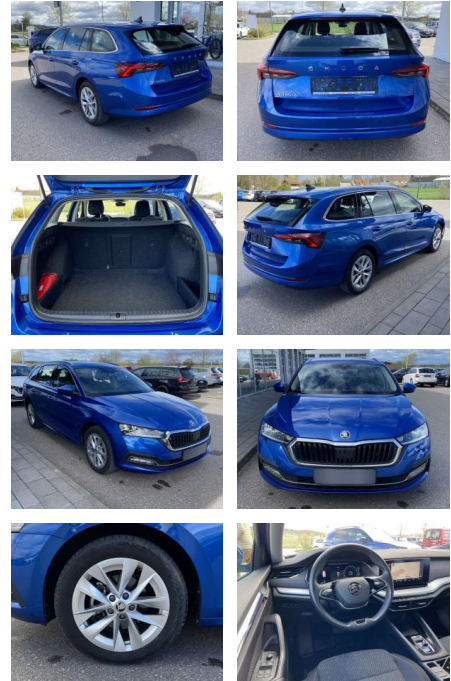

Erstzulassung:	Kilometer:	Farbe:	Leistung:	Kraftstoffart:
01.12.2020	27.594	Blau	110 kW / 150 PS	Diesel

PREIS
27.340 €

FINANZIERUNGSBEISPIEL

Laufzeit: 72 Monate Anzahlung: 25 %
Basis-Finanzierung:* Mtl. Rate:
Zielraten-Finanzierung:** **232 €**