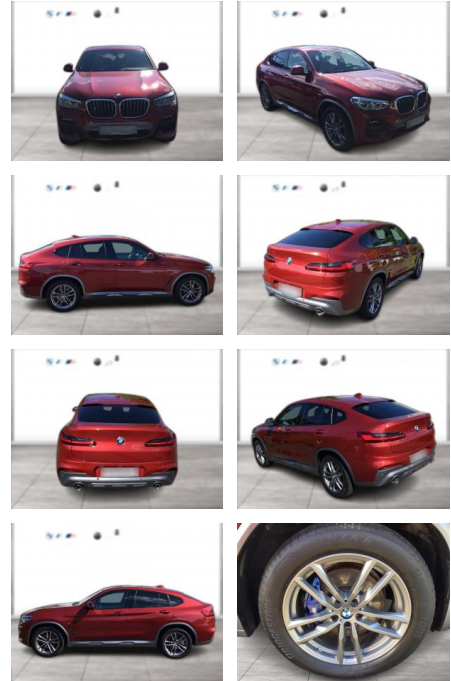

| Erstzulassung: | Kilometer: | Farbe: | Leistung: | Kraftstoffart: |
|----------------|------------|--------|-----------------|----------------|
| 01.08.2020 | 49.400 | Rot | 195 kW / 265 PS | Diesel |