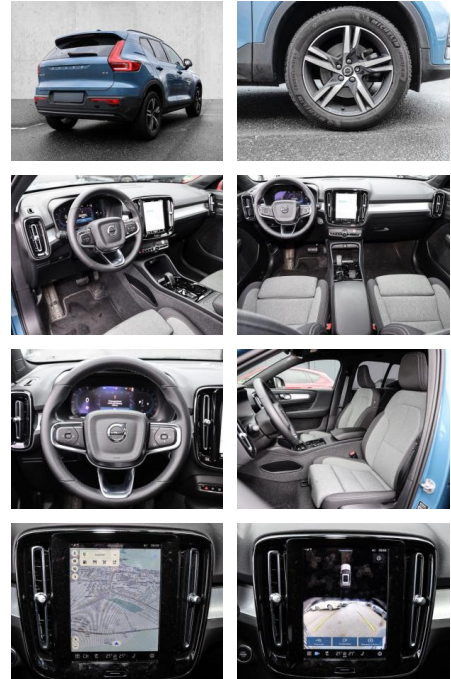

Ihr Ansprechpartner

Herr Vinzenz Enghart

E-Mail: v.enghart@autopark1.de
Telefon: 08065 906862

AutoPark GmbH
Mailling 3 - 83104 Tuntenhausen - Tel.: 08065 / 906860

Volvo XC40 Plus Dark 2WD B3 EU6d digitales

MA05-2389-24 Angebotsnr.:

Erstzulassung:	Kilometer:	Farbe:	Leistung:	Kraftstoffart:
01.11.2023	16.582	Blau	120 kW / 163 PS	Benzin

PREIS
37.350 €

FINANZIERUNGSBEISPIEL

Laufzeit: 72 Monate   Anzahlung: 25 %
Basis-Finanzierung:*   Mtl. Rate:
Zielraten-Finanzierung:** **316 €**

* Basisfinanzierung: Anzahlung: 9.338 Euro, Laufzeit: 72 Monate, Nettodarlehen: 28.013 Euro, Gesamtbetrag: 44.065 Euro, Zinssätze: 7.71% Sollz. (gebunden), 7.99% eff.
** Zielratenfinanzierung: Anzahlung: 9.338 Euro, Laufzeit: 72 Monate, Nettodarlehen: 28.013 Euro, Zielrate: 18.675 Euro, Gesamtbetrag: 46.676 Euro, Zinssätze: 7.71% Sollz. (gebunden), 7.99% eff.,

Vermittlung für: Santander Consumer Bank
Repräsentatives Beispiel gem. § 17 Abs. 4 PAngV. Diese Finanzierungsangebote sind Beispiele. Gerne ermitteln wir für Sie Ihr individuelles Angebot.

Ausstattung

Sicherheit

- PDC Park Distance Control hinten
- Anti-Blockiersystem ABS
- Antischlupfregelung ASC+T
- elektronische Stabilitätskontrolle (ESP / DSP)
- Servolenkung
- Regensensor
- Wegfahrsperre
- Kindersitzbefestigung
- PDC Park Distance Control vorne
- **ABS**
- Airbag
- Beifahrer-Airbag
- Wegfahrsperre
- Seitenairbags
- ESP
- Reifendruckkontrolle
- Traktionskontrolle
- Kopfairbag
- Knieairbag

- Kindersitzbefestigung
- Anhängerstabilisierung
- Pannentkit
- **Entertainment: Soundsystem**
- Radio
- USB-Anschluss
- Harman-Kardon
- Apple CarPlay
- Android Auto
- DAB
- Induktionsladen für Smartphones

Multimedia

- Radio
- el. Sitzverstellung

Komfort

- Zentralverriegelung
- **Servolenkung**
- Zentralverriegelung

- Elektrischer Fensterheber
- Sitzheizung
- Elektrische Aussenspiegel
- Teilbare Rücksitzlehne
- Tempomat
- Multifunktionslenkrad
- Keyless Go Startfunktion
- Elektrische Sitze
- Innenspiegel autom. abblendbar
- Mittelarmlehne
- Lenksäule einstellbar
- ParkDistanceControl vorne und hinten
- Elektrische Heckklappe
- Keyless Entry
- Memory Sitze
- Ambientebeleuchtung
- Lordosenstütze
- Lederlenkrad
- Geschwindigkeitsbegrenzungsanlage
- Klimaautomatik-2-Zonen
- Funkfernbedienung

STÄNDIG ÜBER 15.000 FAHRZEUGE IM BESTAND!