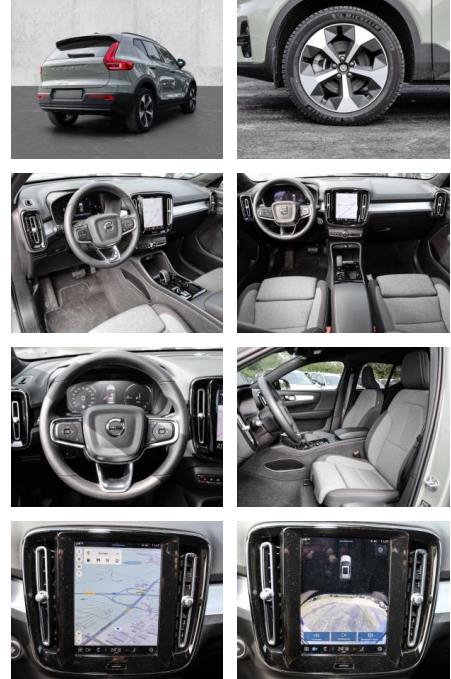

Ihr Ansprechpartner

Herr Vinzenz Enghart

E-Mail: v.enghart@autopark1.de
Telefon: 08065 906862

AutoPark GmbH
Mailing 3 - 83104 Tuntenhausen - Tel.: 08065 / 906860

Volvo XC40 Plus Dark 2WD B3 EU6d digitales

MA05-2475-24 Angebotsnr.:

Erstzulassung:	Kilometer:	Farbe:	Leistung:	Kraftstoffart:
01.11.2023	11.815	Grün	120 kW / 163 PS	Benzin

PREIS
38.480 €

FINANZIERUNGSBEISPIEL

Laufzeit: 72 Monate   Anzahlung: 25 %
Basis-Finanzierung:*   Mtl. Rate:
Zielraten-Finanzierung:** **326 €**

* Basisfinanzierung: Anzahlung: 9.620 Euro, Laufzeit: 72 Monate, Nettodarlehen: 28.860 Euro, Gesamtbetrag: 45.398 Euro, Zinssätze: 7.71% Sollz. (gebunden), 7.99% eff.
** Zielratenfinanzierung: Anzahlung: 9.620 Euro, Laufzeit: 72 Monate, Nettodarlehen: 28.860 Euro, Zielrate: 19.240 Euro, Gesamtbetrag: 48.088 Euro, Zinssätze: 7.71% Sollz. (gebunden), 7.99% eff.,

Vermittlung für: Santander Consumer Bank
Repräsentatives Beispiel gem. § 17 Abs. 4 PAngV. Diese Finanzierungsangebote sind Beispiele. Gerne ermitteln wir für Sie Ihr individuelles Angebot.

Ausstattung

Sicherheit

- PDC Park Distance Control hinten
- Anti-Blockiersystem ABS
- Antischlupfregelung ASC+T
- elektronische Stabilitätskontrolle (ESP / DSP)
- Servolenkung
- Regensensor
- Wegfahrsperrung
- Kindersitzbefestigung
- PDC Park Distance Control vorne
- **ABS**
- Airbag
- Beifahrer-Airbag
- Wegfahrsperrung
- Seitenairbags
- ESP
- Reifendruckkontrolle
- Traktionskontrolle
- Kopfairbag
- Knieairbag

- Kindersitzbefestigung
- Anhängerstabilisierung
- Pannenset
- **Entertainment: Soundsystem**
- Radio
- USB-Anschluss
- Harman-Kardon
- Apple CarPlay
- Android Auto
- DAB
- Induktionsladen für Smartphones

Multimedia

- Radio
- el. Sitzverstellung

Komfort

- Zentralverriegelung
- **Servolenkung**
- Zentralverriegelung

- Elektrischer Fensterheber
- Sitzheizung
- Elektrische Aussenspiegel
- Teilbare Rücksitzlehne
- Tempomat
- Multifunktionslenkrad
- Keyless Go Startfunktion
- Elektrische Sitze
- Innenspiegel autom. abblendbar
- Mittelarmlehne
- Lenksäule einstellbar
- ParkDistanceControl vorne und hinten
- Elektrische Heckklappe
- Beheizbare Frontscheibe
- Keyless Entry
- Memory Sitze
- Ambientebeleuchtung
- Lordosenstütze
- Lederlenkrad
- Geschwindigkeitsbegrenzungsanlage
- Klimaautomatik-2-Zonen

STÄNDIG ÜBER 15.000 FAHRZEUGE IM BESTAND!