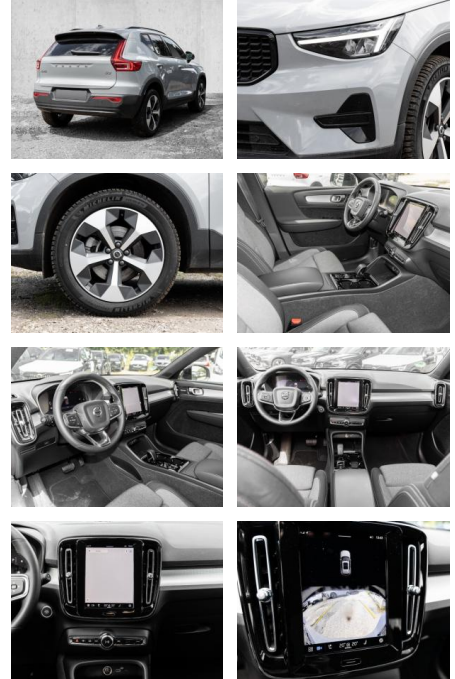

Ihr Ansprechpartner

Herr Ahmet Seren
E-Mail: a.seren@autopark1.de
Telefon: 08065 906852

AutoPark GmbH
Mailing 3 - 83104 Tuntenhausen - Tel.: 08065 / 906860

Volvo XC40 Plus Dark 2WD B3 EU6d digitales

MA05-2476-24 Angebotsnr.:

Erstzulassung:	Kilometer:	Farbe:	Leistung:	Kraftstoffart:
01.10.2023	11.755	Grau	120 kW / 163 PS	Benzin

PREIS
37.970 €

FINANZIERUNGSBEISPIEL

Laufzeit: 72 Monate   Anzahlung: 25 %
Basis-Finanzierung:*   Mtl. Rate:
Zielraten-Finanzierung:** **322 €**

* Basisfinanzierung: Anzahlung: 9.493 Euro, Laufzeit: 72 Monate, Nettodarlehen: 28.478 Euro, Gesamtbetrag: 44.797 Euro, Zinssätze: 7.71% Sollz. (gebunden), 7.99% eff.
** Zielratenfinanzierung: Anzahlung: 9.493 Euro, Laufzeit: 72 Monate, Nettodarlehen: 28.478 Euro, Zielrate: 18.985 Euro, Gesamtbetrag: 47.451 Euro, Zinssätze: 7.71% Sollz. (gebunden), 7.99% eff.,

Vermittlung für: Santander Consumer Bank
Repräsentatives Beispiel gem. § 17 Abs. 4 PAngV. Diese Finanzierungsangebote sind Beispiele. Gerne ermitteln wir für Sie Ihr individuelles Angebot.

Ausstattung

Sicherheit

- PDC Park Distance Control hinten
- Anti-Blockiersystem ABS
- Antischlupfregelung ASC+T
- elektronische Stabilitätskontrolle (ESP / DSP)
- Servolenkung
- Regensensor
- Wegfahrsperre
- Kindersitzbefestigung
- PDC Park Distance Control vorne
- **ABS**
- Airbag
- Beifahrer-Airbag
- Wegfahrsperre
- Seitenairbags
- ESP
- Reifendruckkontrolle
- Traktionskontrolle
- Kopfairbag
- Knieairbag

- Kindersitzbefestigung
- Anhängerstabilisierung
- Pannentkit
- **Entertainment: Soundsystem**
- Radio
- USB-Anschluss
- Harman-Kardon
- Apple CarPlay
- Android Auto
- DAB
- Induktionsladen für Smartphones

Multimedia

- Radio
- el. Sitzverstellung

Komfort

- Zentralverriegelung
- **Servolenkung**
- Zentralverriegelung

- Elektrischer Fensterheber
- Sitzheizung
- Elektrische Aussenspiegel
- Teilbare Rücksitzlehne
- Tempomat
- Multifunktionslenkrad
- Keyless Go Startfunktion
- Elektrische Sitze
- Innenspiegel autom. abblendbar
- Mittelarmlehne
- Lenksäule einstellbar
- ParkDistanceControl vorne und hinten
- Elektrische Heckklappe
- Beheizbare Frontscheibe
- Keyless Entry
- Memory Sitze
- Ambiente Beleuchtung
- Lordosenstütze
- Lederlenkrad
- Geschwindigkeitsbegrenzungsanlage
- Klimaautomatik-2-Zonen

STÄNDIG ÜBER 15.000 FAHRZEUGE IM BESTAND!