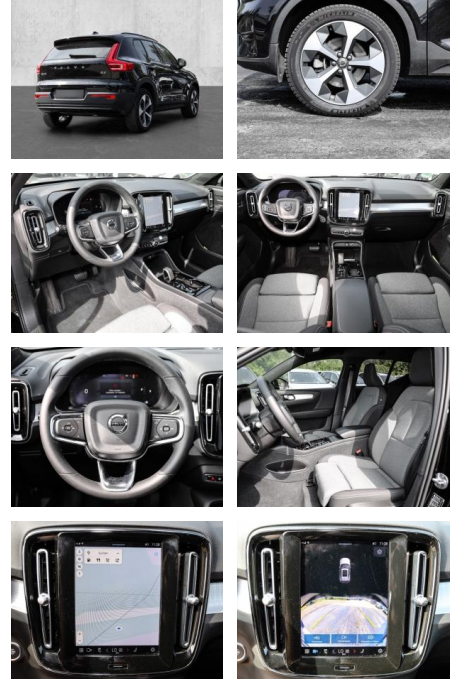

Ihr Ansprechpartner

Herr Vinzenz Enghart

E-Mail: v.enghart@autopark1.de
Telefon: 08065 906862

AutoPark GmbH
Mailling 3 - 83104 Tuntenhausen - Tel.: 08065 / 906860

Volvo XC40 Plus Dark 2WD B3 EU6d digitales

MA05-2483-24 Angebotsnr.:

Erstzulassung:	Kilometer:	Farbe:	Leistung:	Kraftstoffart:
01.11.2023	16.300	Schwarz	120 kW / 163 PS	Benzin

PREIS
38.390 €

FINANZIERUNGSBEISPIEL

Laufzeit: 72 Monate   Anzahlung: 25 %
Basis-Finanzierung:*   Mtl. Rate:
Zielraten-Finanzierung:**   **325 €**

* Basisfinanzierung: Anzahlung: 9.598 Euro, Laufzeit: 72 Monate, Nettodarlehen: 28.793 Euro, Gesamtbetrag: 45.292 Euro, Zinssätze: 7.71% Sollz. (gebunden), 7.99% eff.
** Zielratenfinanzierung: Anzahlung: 9.598 Euro, Laufzeit: 72 Monate, Nettodarlehen: 28.793 Euro, Zielrate: 19.195 Euro, Gesamtbetrag: 47.976 Euro, Zinssätze: 7.71% Sollz. (gebunden), 7.99% eff.,

Vermittlung für: Santander Consumer Bank
Repräsentatives Beispiel gem. § 17 Abs. 4 PAngV. Diese Finanzierungsangebote sind Beispiele. Gerne ermitteln wir für Sie Ihr individuelles Angebot.

Ausstattung

Sicherheit

- PDC Park Distance Control hinten
- Anti-Blockiersystem ABS
- Antischlupfregelung ASC+T
- elektronische Stabilitätskontrolle (ESP / DSP)
- Servolenkung
- Regensensor
- Wegfahrsperrung
- Kindersitzbefestigung
- PDC Park Distance Control vorne
- **ABS**
- Airbag
- Beifahrer-Airbag
- Wegfahrsperrung
- Seitenairbags
- ESP
- Reifendruckkontrolle
- Traktionskontrolle
- Kopfairbag
- Knieairbag

- Kindersitzbefestigung
- Anhängerstabilisierung
- Pannenset
- **Entertainment: Soundsystem**
- Radio
- USB-Anschluss
- Harman-Kardon
- Apple CarPlay
- Android Auto
- DAB
- Induktionsladen für Smartphones

Multimedia

- Radio
- el. Sitzverstellung

Komfort

- Zentralverriegelung
- **Servolenkung**
- Zentralverriegelung

- Elektrischer Fensterheber
- Sitzheizung
- Elektrische Aussenspiegel
- Teilbare Rücksitzlehne
- Tempomat
- Multifunktionslenkrad
- Keyless Go Startfunktion
- Elektrische Sitze
- Innenspiegel autom. abblendbar
- Mittelarmlehne
- Lenksäule einstellbar
- ParkDistanceControl vorne und hinten
- Elektrische Heckklappe
- Beheizbare Frontscheibe
- Keyless Entry
- Memory Sitze
- Ambientebeleuchtung
- Lordosenstütze
- Lederlenkrad
- Geschwindigkeitsbegrenzungsanlage
- Klimaautomatik-2-Zonen

STÄNDIG ÜBER 15.000 FAHRZEUGE IM BESTAND!