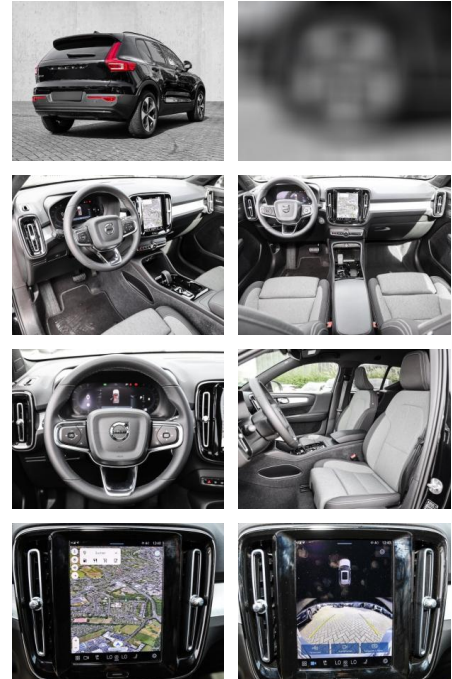

Ihr Ansprechpartner

Herr Ahmet Seren
E-Mail: a.seren@autopark1.de
Telefon: 08065 906852

AutoPark GmbH
Mailing 3 - 83104 Tuntenhausen - Tel.: 08065 / 906860

Volvo XC40 Plus Dark 2WD B3 EU6d digitales

MA05-2497-24 Angebotsnr.:

Erstzulassung:	Kilometer:	Farbe:	Leistung:	Kraftstoffart:
01.11.2023	17.606	Schwarz	120 kW / 163 PS	Benzin

PREIS
38.390 €

FINANZIERUNGSBEISPIEL

Laufzeit: 72 Monate   Anzahlung: 25 %
Basis-Finanzierung:*   Mtl. Rate:
Zielraten-Finanzierung:**   **325 €**

* Basisfinanzierung: Anzahlung: 9.598 Euro, Laufzeit: 72 Monate, Nettodarlehen: 28.793 Euro, Gesamtbetrag: 45.292 Euro, Zinssätze: 7.71% Sollz. (gebunden), 7.99% eff.
** Zielratenfinanzierung: Anzahlung: 9.598 Euro, Laufzeit: 72 Monate, Nettodarlehen: 28.793 Euro, Zielrate: 19.195 Euro, Gesamtbetrag: 47.976 Euro, Zinssätze: 7.71% Sollz. (gebunden), 7.99% eff.,

Vermittlung für: Santander Consumer Bank
Repräsentatives Beispiel gem. § 17 Abs. 4 PAngV. Diese Finanzierungsangebote sind Beispiele. Gerne ermitteln wir für Sie Ihr individuelles Angebot.

Ausstattung

Sicherheit

- PDC Park Distance Control hinten
- Anti-Blockiersystem ABS
- Antischlupfregelung ASC+T
- elektronische Stabilitätskontrolle (ESP / DSP)
- Servolenkung
- Regensensor
- Wegfahrsperrung
- Kindersitzbefestigung
- PDC Park Distance Control vorne
- **ABS**
- Airbag
- Beifahrer-Airbag
- Wegfahrsperrung
- Seitenairbags
- ESP
- Reifendruckkontrolle
- Traktionskontrolle
- Kopfairbag
- Knieairbag

- Kindersitzbefestigung
- Anhängerstabilisierung
- Pannenset
- **Entertainment: Soundsystem**
- Radio
- USB-Anschluss
- Harman-Kardon
- Apple CarPlay
- Android Auto
- DAB
- Induktionsladen für Smartphones

Multimedia

- Radio
- el. Sitzverstellung

Komfort

- Zentralverriegelung
- **Servolenkung**
- Zentralverriegelung

- Elektrischer Fensterheber
- Sitzheizung
- Elektrische Aussenspiegel
- Teilbare Rücksitzlehne
- Tempomat
- Multifunktionslenkrad
- Keyless Go Startfunktion
- Elektrische Sitze
- Innenspiegel autom. abblendbar
- Mittelarmlehne
- Lenksäule einstellbar
- ParkDistanceControl vorne und hinten
- Elektrische Heckklappe
- Beheizbare Frontscheibe
- Keyless Entry
- Memory Sitze
- Ambientebeleuchtung
- Lordosenstütze
- Lederlenkrad
- Geschwindigkeitsbegrenzungsanlage
- Klimaautomatik-2-Zonen

STÄNDIG ÜBER 15.000 FAHRZEUGE IM BESTAND!