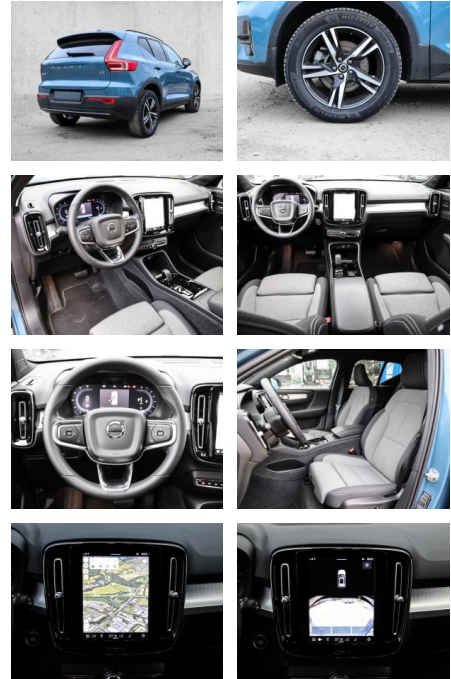

Ihr Ansprechpartner

Herr Ahmet Seren
E-Mail: a.seren@autopark1.de
Telefon: 08065 906852

AutoPark GmbH
Mailling 3 - 83104 Tuntenhausen - Tel.: 08065 / 906860

Volvo XC40 Plus Dark 2WD B3 EU6d digitales

MA05-2508-24 Angebotsnr.:

Erstzulassung:	Kilometer:	Farbe:	Leistung:	Kraftstoffart:
01.11.2023	16.084	Blau	120 kW / 163 PS	Benzin

PREIS
37.960 €

FINANZIERUNGSBEISPIEL

Laufzeit: 72 Monate   Anzahlung: 25 %
Basis-Finanzierung:*   Mtl. Rate:
Zielraten-Finanzierung:** **321 €**

* Basisfinanzierung: Anzahlung: 9.490 Euro, Laufzeit: 72 Monate, Nettodarlehen: 28.470 Euro, Gesamtbetrag: 44.784 Euro, Zinssätze: 7.71% Sollz. (gebunden), 7.99% eff.
** Zielratenfinanzierung: Anzahlung: 9.490 Euro, Laufzeit: 72 Monate, Nettodarlehen: 28.470 Euro, Zielrate: 18.980 Euro, Gesamtbetrag: 47.438 Euro, Zinssätze: 7.71% Sollz. (gebunden), 7.99% eff.,

Vermittlung für: Santander Consumer Bank
Repräsentatives Beispiel gem. § 17 Abs. 4 PAngV. Diese Finanzierungsangebote sind Beispiele. Gerne ermitteln wir für Sie Ihr individuelles Angebot.

Ausstattung

Sicherheit

- PDC Park Distance Control hinten
- Anti-Blockiersystem ABS
- Antischlupfregelung ASC+T
- elektronische Stabilitätskontrolle (ESP / DSP)
- Servolenkung
- Regensensor
- Wegfahrsperre
- Kindersitzbefestigung
- PDC Park Distance Control vorne
- **ABS**
- Airbag
- Beifahrer-Airbag
- Wegfahrsperre
- Seitenairbags
- ESP
- Reifendruckkontrolle
- Traktionskontrolle
- Kopfairbag
- Knieairbag

- Kindersitzbefestigung
- Anhängerstabilisierung
- Pannenset
- **Entertainment: Soundsystem**
- Radio
- USB-Anschluss
- Harman-Kardon
- Apple CarPlay
- Android Auto
- DAB
- Induktionsladen für Smartphones

Multimedia

- Radio
- el. Sitzverstellung

Komfort

- Zentralverriegelung
- **Servolenkung**
- Zentralverriegelung

- Elektrischer Fensterheber
- Sitzheizung
- Elektrische Aussenspiegel
- Teilbare Rücksitzlehne
- Tempomat
- Multifunktionslenkrad
- Keyless Go Startfunktion
- Elektrische Sitze
- Innenspiegel autom. abblendbar
- Mittelarmlehne
- Lenksäule einstellbar
- ParkDistanceControl vorne und hinten
- Elektrische Heckklappe
- Keyless Entry
- Memory Sitze
- Ambientebeleuchtung
- Lordosenstütze
- Lederlenkrad
- Geschwindigkeitsbegrenzungsanlage
- Klimaautomatik-2-Zonen
- Funkfernbedienung

STÄNDIG ÜBER 15.000 FAHRZEUGE IM BESTAND!