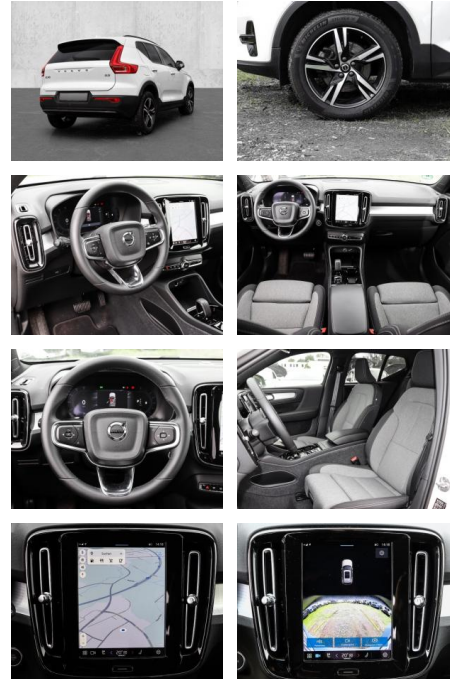

Ihr Ansprechpartner

Herr Vinzenz Enghart

E-Mail: v.enghart@autopark1.de

Telefon: 08065 906862

AutoPark GmbH
Mailling 3 - 83104 Tuntenhausen - Tel.: 08065 / 906860

Volvo XC40 Plus Dark 2WD B3 EU6d digitales

MA05-2565-24 Angebotsnr.:

Erstzulassung:	Kilometer:	Farbe:	Leistung:	Kraftstoffart:
01.11.2023	25.048	Weiß	120 kW / 163 PS	Benzin

PREIS
37.360 €

FINANZIERUNGSBEISPIEL

Laufzeit: 72 Monate   Anzahlung: 25 %
Basis-Finanzierung:*   Mtl. Rate:
Zielraten-Finanzierung:** **316 €**

* Basisfinanzierung: Anzahlung: 9.340 Euro, Laufzeit: 72 Monate, Nettodarlehen: 28.020 Euro, Gesamtbetrag: 44.076 Euro, Zinssätze: 7.71% Sollz. (gebunden), 7.99% eff.
** Zielratenfinanzierung: Anzahlung: 9.340 Euro, Laufzeit: 72 Monate, Nettodarlehen: 28.020 Euro, Zielrate: 18.680 Euro, Gesamtbetrag: 46.688 Euro, Zinssätze: 7.71% Sollz. (gebunden), 7.99% eff.,

Vermittlung für: Santander Consumer Bank
Repräsentatives Beispiel gem. § 17 Abs. 4 PAngV. Diese Finanzierungsangebote sind Beispiele. Gerne ermitteln wir für Sie Ihr individuelles Angebot.

Ausstattung

Sicherheit

- PDC Park Distance Control hinten
- Anti-Blockiersystem ABS
- Antischlupfregelung ASC+T
- elektronische Stabilitätskontrolle (ESP / DSP)
- Servolenkung
- Regensensor
- Wegfahrsperrung
- Kindersitzbefestigung
- PDC Park Distance Control vorne
- **ABS**
- Airbag
- Beifahrer-Airbag
- Wegfahrsperrung
- Seitenairbags
- ESP
- Reifendruckkontrolle
- Traktionskontrolle
- Kopfairbag
- Knieairbag

- Kindersitzbefestigung
- Anhängerstabilisierung
- Pannenset
- **Entertainment: Soundsystem**
- Radio
- USB-Anschluss
- Harman-Kardon
- Apple CarPlay
- Android Auto
- DAB
- Induktionsladen für Smartphones

Multimedia

- Radio
- el. Sitzverstellung

Komfort

- Zentralverriegelung
- **Servolenkung**
- Zentralverriegelung

- Elektrischer Fensterheber
- Sitzheizung
- Elektrische Aussenspiegel
- Teilbare Rücksitzlehne
- Tempomat
- Multifunktionslenkrad
- Keyless Go Startfunktion
- Elektrische Sitze
- Innenspiegel autom. abblendbar
- Mittelarmlehne
- Lenksäule einstellbar
- ParkDistanceControl vorne und hinten
- Elektrische Heckklappe
- Keyless Entry
- Memory Sitze
- Ambientebeleuchtung
- Lordosenstütze
- Lederlenkrad
- Geschwindigkeitsbegrenzungsanlage
- Klimaautomatik-2-Zonen
- Funkfernbedienung

STÄNDIG ÜBER 15.000 FAHRZEUGE IM BESTAND!