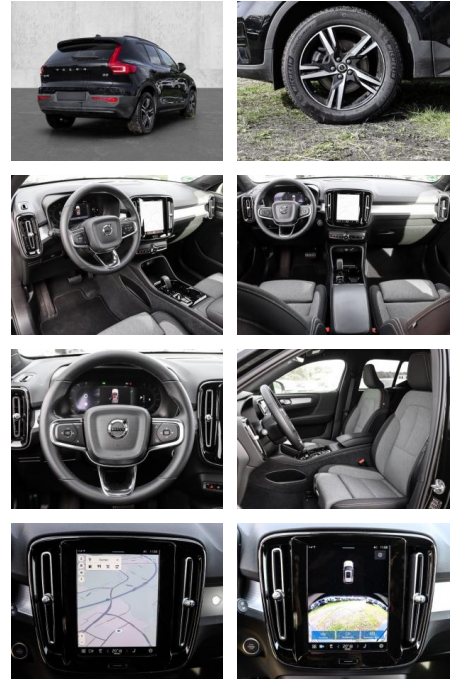

Ihr Ansprechpartner

Herr Vinzenz Enghart

E-Mail: v.enghart@autopark1.de
Telefon: 08065 906862

AutoPark GmbH
Mailling 3 - 83104 Tuntenhausen - Tel.: 08065 / 906860

Volvo XC40 Plus Dark 2WD B3 EU6d digitales

MA05-2544-24 Angebotsnr.:

Erstzulassung:	Kilometer:	Farbe:	Leistung:	Kraftstoffart:
01.11.2023	20.141	Schwarz	120 kW / 163 PS	Benzin

PREIS
37.360 €

FINANZIERUNGSBEISPIEL

Laufzeit: 72 Monate   Anzahlung: 25 %
Basis-Finanzierung:*   Mtl. Rate:
Zielraten-Finanzierung:** **316 €**

* Basisfinanzierung: Anzahlung: 9.340 Euro, Laufzeit: 72 Monate, Nettodarlehen: 28.020 Euro, Gesamtbetrag: 44.076 Euro, Zinssätze: 7.71% Sollz. (gebunden), 7.99% eff.
** Zielratenfinanzierung: Anzahlung: 9.340 Euro, Laufzeit: 72 Monate, Nettodarlehen: 28.020 Euro, Zielrate: 18.680 Euro, Gesamtbetrag: 46.688 Euro, Zinssätze: 7.71% Sollz. (gebunden), 7.99% eff.,

Vermittlung für: Santander Consumer Bank
Repräsentatives Beispiel gem. § 17 Abs. 4 PAngV. Diese Finanzierungsangebote sind Beispiele. Gerne ermitteln wir für Sie Ihr individuelles Angebot.

Ausstattung

Sicherheit

- PDC Park Distance Control hinten
- Anti-Blockiersystem ABS
- Antischlupfregelung ASC+T
- elektronische Stabilitätskontrolle (ESP / DSP)
- Servolenkung
- Regensensor
- Wegfahrsperrung
- Kindersitzbefestigung
- PDC Park Distance Control vorne
- **ABS**
- Airbag
- Beifahrer-Airbag
- Wegfahrsperrung
- Seitenairbags
- ESP
- Reifendruckkontrolle
- Traktionskontrolle
- Kopfairbag
- Knieairbag

- Kindersitzbefestigung
- Anhängerstabilisierung
- Pannentkit
- **Entertainment: Soundsystem**
- Radio
- USB-Anschluss
- Harman-Kardon
- Apple CarPlay
- Android Auto
- DAB
- Induktionsladen für Smartphones

Multimedia

- Radio
- el. Sitzverstellung

Komfort

- Zentralverriegelung
- **Servolenkung**
- Zentralverriegelung

- Elektrischer Fensterheber
- Sitzheizung
- Elektrische Aussenspiegel
- Teilbare Rücksitzlehne
- Tempomat
- Multifunktionslenkrad
- Keyless Go Startfunktion
- Elektrische Sitze
- Innenspiegel autom. abblendbar
- Mittelarmlehne
- Lenksäule einstellbar
- ParkDistanceControl vorne und hinten
- Elektrische Heckklappe
- Keyless Entry
- Memory Sitze
- Ambientebeleuchtung
- Lordosenstütze
- Lederlenkrad
- Geschwindigkeitsbegrenzungsanlage
- Klimaautomatik-2-Zonen
- Funkfernbedienung

STÄNDIG ÜBER 15.000 FAHRZEUGE IM BESTAND!