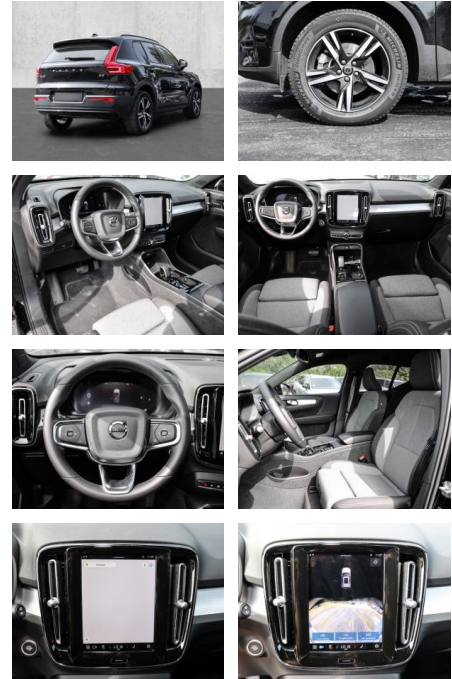

Ihr Ansprechpartner

Herr Vinzenz Enghart

E-Mail: v.enghart@autopark1.de

Telefon: 08065 906862

AutoPark GmbH
Mailling 3 - 83104 Tuntenhausen - Tel.: 08065 / 906860

Volvo XC40 Plus Dark 2WD B3 EU6d digitales

MA05-2545-24 Angebotsnr.:

Erstzulassung:	Kilometer:	Farbe:	Leistung:	Kraftstoffart:
01.11.2023	12.089	Schwarz	120 kW / 163 PS	Benzin

PREIS
37.960 €

FINANZIERUNGSBEISPIEL

Laufzeit: 72 Monate   Anzahlung: 25 %
Basis-Finanzierung:*   Mtl. Rate:
Zielraten-Finanzierung:** **321 €**

* Basisfinanzierung: Anzahlung: 9.490 Euro, Laufzeit: 72 Monate, Nettodarlehen: 28.470 Euro, Gesamtbetrag: 44.784 Euro, Zinssätze: 7.71% Sollz. (gebunden), 7.99% eff.
** Zielratenfinanzierung: Anzahlung: 9.490 Euro, Laufzeit: 72 Monate, Nettodarlehen: 28.470 Euro, Zielrate: 18.980 Euro, Gesamtbetrag: 47.438 Euro, Zinssätze: 7.71% Sollz. (gebunden), 7.99% eff.,

Vermittlung für: Santander Consumer Bank
Repräsentatives Beispiel gem. § 17 Abs. 4 PAngV. Diese Finanzierungsangebote sind Beispiele. Gerne ermitteln wir für Sie Ihr individuelles Angebot.

Ausstattung

Sicherheit

- PDC Park Distance Control hinten
- Anti-Blockiersystem ABS
- Antischlupfregelung ASC+T
- elektronische Stabilitätskontrolle (ESP / DSP)
- Servolenkung
- Regensensor
- Wegfahrsperrung
- Kindersitzbefestigung
- PDC Park Distance Control vorne
- **ABS**
- Airbag
- Beifahrer-Airbag
- Wegfahrsperrung
- Seitenairbags
- ESP
- Reifendruckkontrolle
- Traktionskontrolle
- Kopfairbag
- Knieairbag

- Kindersitzbefestigung
- Anhängerstabilisierung
- Pannenset
- **Entertainment: Soundsystem**
- Radio
- USB-Anschluss
- Harman-Kardon
- Apple CarPlay
- Android Auto
- DAB
- Induktionsladen für Smartphones

Multimedia

- Radio
- el. Sitzverstellung

Komfort

- Zentralverriegelung
- **Servolenkung**
- Zentralverriegelung

- Elektrischer Fensterheber
- Sitzheizung
- Elektrische Aussenspiegel
- Teilbare Rücksitzlehne
- Tempomat
- Multifunktionslenkrad
- Keyless Go Startfunktion
- Elektrische Sitze
- Innenspiegel autom. abblendbar
- Mittelarmlehne
- Lenksäule einstellbar
- ParkDistanceControl vorne und hinten
- Elektrische Heckklappe
- Keyless Entry
- Memory Sitze
- Ambientebeleuchtung
- Lordosenstütze
- Lederlenkrad
- Geschwindigkeitsbegrenzungsanlage
- Klimaautomatik-2-Zonen
- Funkfernbedienung

STÄNDIG ÜBER 15.000 FAHRZEUGE IM BESTAND!