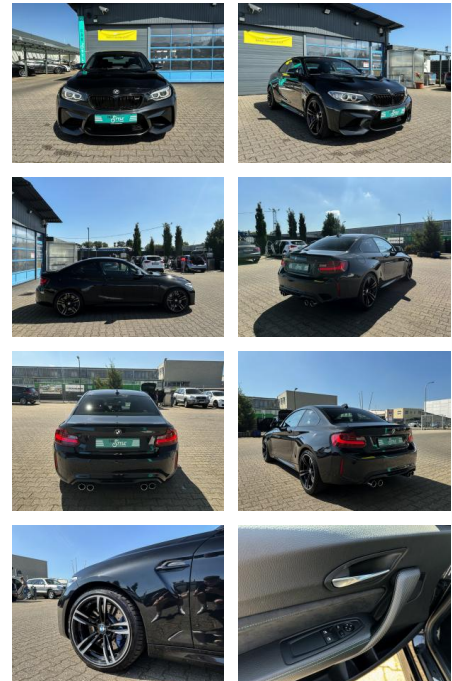

CS01-FO240412 **Angebotsnr.:**

Erstzulassung:	Kilometer:	Farbe:	Leistung:	Kraftstoffart:
13.04.2017	59.500	Schwarz	272 kW / 370 PS	Benzin

PREIS
41.170 €

FINANZIERUNGSBEISPIEL

Laufzeit: 72 Monate Anzahlung: 25 %
Basis-Finanzierung:* Mtl. Rate:
Zielraten-Finanzierung:** **349 €**