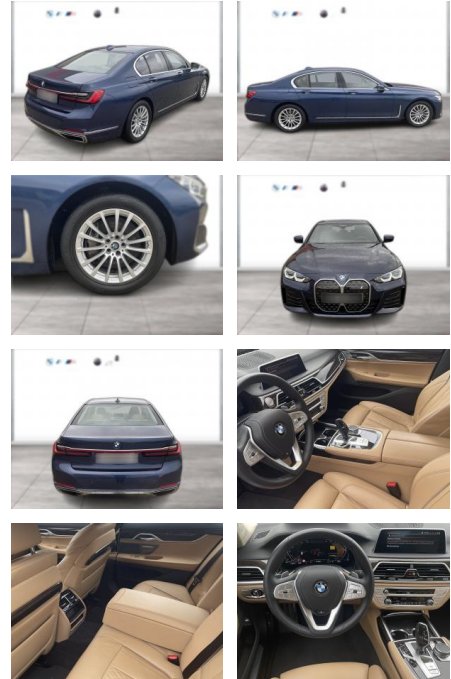

BMW 740d xDrive HeadUp AHK Laser H+K Night

WG09-223645 Angebotsnr.:

BMW PREMIUM SELECTION
GEBRAUCHTE AUTOMOBILE

Erstzulassung:	Kilometer:	Farbe:	Leistung:	Kraftstoffart:
01.01.2021	43.300	Blau	250 kW / 340 PS	Diesel

Exterieur

- Leichtmetallfelgen
- metallic
- Nebelscheinwerfer

Umwelt

- Partikelfilter

Weiteres

- Diesel
- Lichtsensor
- elektrische Aussenspiegel

- Start Stop Automatik
- Nichtraucher
- 18" LMR Vielspeiche 619 / NLE
- ABS
- Abstandsregeltempomat
- Adaptives Kurvenlicht
- Airbag Fahrer/Beifahrer
- Aktiver Fußgängerschutz
- Alarmanlage mit Fernbedienung
- Ambientes Licht
- Anhängerkupplung (Kugelkopf schwenkbar)
- Armauflage vorn
- Außenausstattung: Design Pure Excellence
- Auto Start/Stop Funktion
- Beifahrerairbag
- Beifahrerairbag-Deaktivierung
- BMW Display Key
- BMW Gestiksteuerung
- BMW Head-Up Display
- BMW Live Cockpit Professional