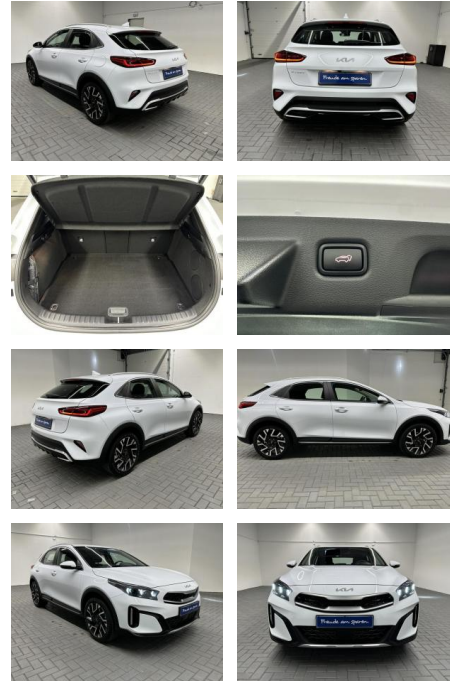

Erstzulassung:	Kilometer:	Farbe:	Leistung:	Kraftstoffart:	Verbr. komb.	CO2-Emission	CO2-Klasse (WLTP)
21.03.2023	4.600		118 kW / 160 PS	Benzin	6,3 l/100km	142 g/km	E

PREIS
28.480 €

FINANZIERUNGSBEISPIEL