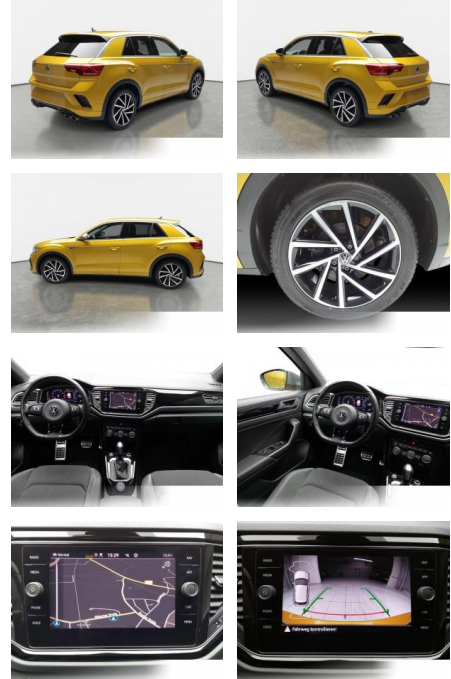

BR02-51316 **Angebotsnr.:**

Erstzulassung:	Kilometer:	Farbe:	Leistung:	Kraftstoffart:
01.04.2021	57.990	Gelb	221 kW / 300 PS	Benzin

PREIS
31.390 €

FINANZIERUNGSBEISPIEL

Laufzeit: 72 Monate Anzahlung: 25 %
Basis-Finanzierung:* Mtl. Rate:
Zielraten-Finanzierung:** **266 €**