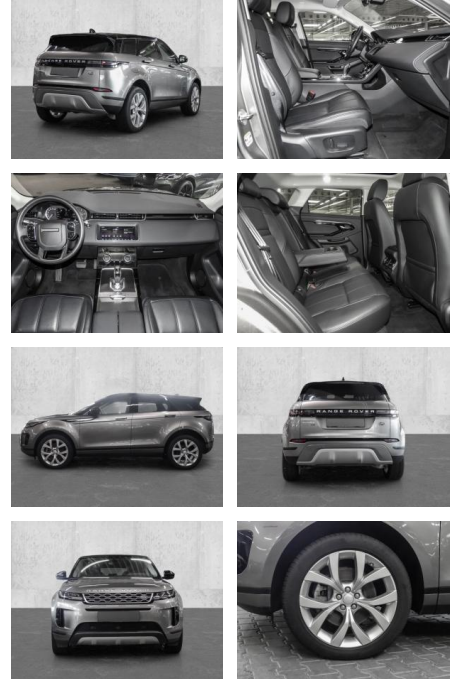

## Land Rover Range Rover Evoque D180 S Allrad

MA05-2406-24 Angebotsnr.:

Erstzulassung:	Kilometer:	Farbe:	Leistung:	Kraftstoffart:
01.09.2020	36.219	Silber	132 kW / 179 PS	Diesel

**PREIS**  
**37.360 €**