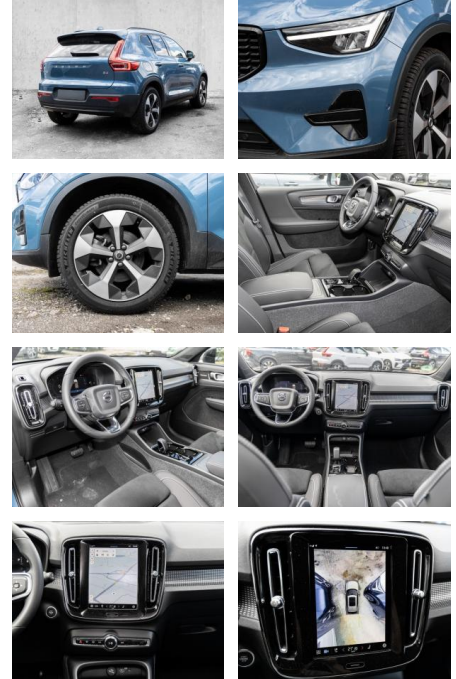

## Volvo XC40 Plus Dark 2WD B4 EU6d digitales

MA05-2499-24 Angebotsnr.:

Erstzulassung:	Kilometer:	Farbe:	Leistung:	Kraftstoffart:
01.11.2023	12.882	Blau	145 kW / 197 PS	Benzin

**PREIS**  
**40.450 €**

### Multimedia

- Radio
- el. Sitzverstellung