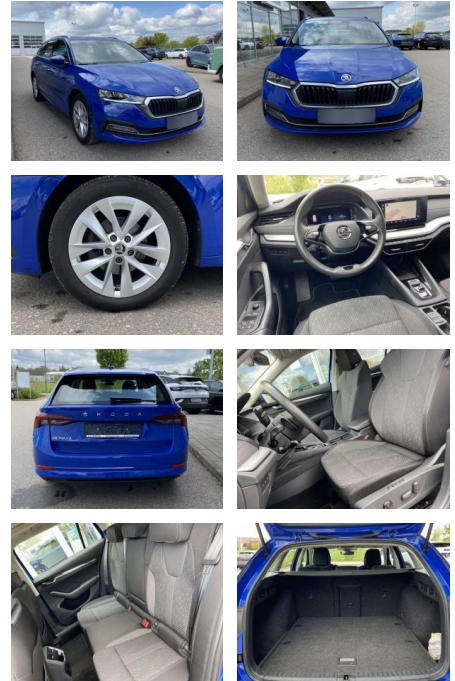

Ihr Ansprechpartner

Herr Vinzenz Enghart

E-Mail: v.enghart@autopark1.de
Telefon: 08065 906862

AutoPark GmbH
Mailing 3 - 83104 Tuntenhausen - Tel.: 08065 / 906860

Skoda Octavia Combi 2.0 TDI DSG Style Neues

SS00-026507AAngebotsnr.:

Erstzulassung:	Kilometer:	Farbe:	Leistung:	Kraftstoffart:
01.07.2020	46.230		110 kW / 150 PS	Benzin

PREIS
24.970 €

FINANZIERUNGSBEISPIEL

Laufzeit: 72 Monate   Anzahlung: 25 %
Basis-Finanzierung:*   Mtl. Rate:
Zielraten-Finanzierung:**   **211 €**

* Basisfinanzierung: Anzahlung: 6.243 Euro, Laufzeit: 72 Monate, Nettodarlehen: 18.728 Euro, Gesamtbetrag: 29.459 Euro, Zinssätze: 7.71% Sollz. (gebunden), 7.99% eff.
** Zielratenfinanzierung: Anzahlung: 6.243 Euro, Laufzeit: 72 Monate, Nettodarlehen: 18.728 Euro, Zielrate: 12.485 Euro, Gesamtbetrag: 31.205 Euro, Zinssätze: 7.71% Sollz. (gebunden), 7.99% eff.,

Vermittlung für: Santander Consumer Bank
Repräsentatives Beispiel gem. § 17 Abs. 4 PAngV. Diese Finanzierungsangebote sind Beispiele. Gerne ermitteln wir für Sie Ihr individuelles Angebot.

Ausstattung

Sicherheit

- Anti-Blockiersystem ABS

Multimedia

- Radio

Interieur

- Multifunktions-Lederlenkrad mit Schaltwippen Sitzheizung vorne Climatronic Mittelarmlehne vorne Kindersicherung elektrisch betätigt Seitenairbags vorn und hinten el. Lendenwirbelstützen vorne Variables Ladebodenkonzept Rücksitzbanklehne geteilt umlegbar mit Mittelarmlehne Netztrennwand Komfortsitze vorne Vordersitze el. einstellbar mit Memory Isofix Rücksitzbank und Beifahrersitz

Exterieur

- Panoramashiebedach elektrisch

- animiert Licht- und Regensensor Tagfahrlicht Nebelscheinwerfer Technik: Einparkhilfe vorne und hinten Sprachsteuerung Spurhalteassistent Front Assist mit Warnen und Bremsen auf Fahrzeuge
- Fußgänger und Radfahrer Scheckheftgepflegt Servotronic Berganfahrassistent 4 x elektrische Fensterheber el. Differenzialsperre (XDS) Reifendruckkontrolle Start-Stop-Automatik autom. Distanzregelung ACC (Abstandstempomat) el. Parkbremse inkl. AutoHold-Funktion SCR (AdBlue) Pannen-Set proaktives Insassenschutzsystem Spurwechselassistent Müdigkeitserkennung Keyless Advanced - schlüsselloses Schließ- und Startsystem Euro 6d-TEMP-EVAP-ISC e-Call Notrufsystem Infotainment:

- Samstags bis 16:00 Uhr geöffnet. Gerne beraten wir Sie über günstige Finanzierungsmodelle und nehmen Ihr derzeitiges Fahrzeug in Zahlung. www.auto-schuechl.de/finanzierung Irrtümer
- Änderungen oder Zwischenverkauf vorbehalten. www.auto-schuechl.de

Weiteres

- Diesel
- Pakete: 7-Gang-DSG-Automatikgetriebe

STÄNDIG ÜBER 15.000 FAHRZEUGE IM BESTAND!