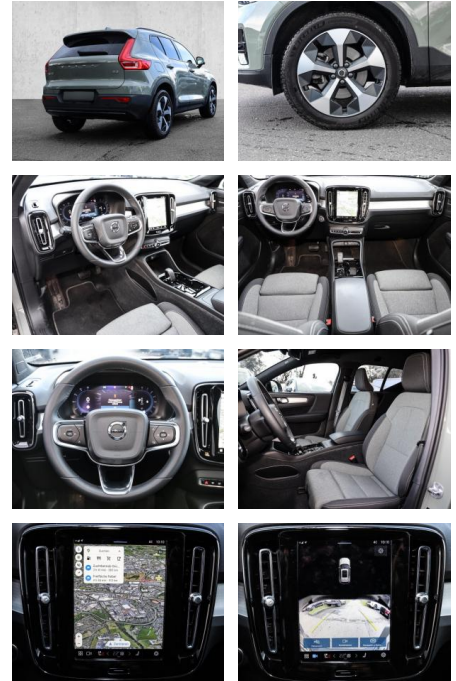

Ihr Ansprechpartner

Herr Ahmet Seren
E-Mail: a.seren@autopark1.de
Telefon: 08065 906852

AutoPark GmbH
Mailling 3 - 83104 Tuntenhausen - Tel.: 08065 / 906860

Volvo XC40 Plus Dark 2WD B3 EU6d digitales

MA05-2451-24 Angebotsnr.:

Erstzulassung:	Kilometer:	Farbe:	Leistung:	Kraftstoffart:
01.11.2023	20.915	Grün	120 kW / 163 PS	Benzin

PREIS
37.360 €

FINANZIERUNGSBEISPIEL

Laufzeit: 72 Monate   Anzahlung: 25 %
Basis-Finanzierung:*   Mtl. Rate:
Zielraten-Finanzierung:** **316 €**

* Basisfinanzierung: Anzahlung: 9.340 Euro, Laufzeit: 72 Monate, Nettodarlehen: 28.020 Euro, Gesamtbetrag: 44.076 Euro, Zinssätze: 7.71% Sollz. (gebunden), 7.99% eff.
** Zielratenfinanzierung: Anzahlung: 9.340 Euro, Laufzeit: 72 Monate, Nettodarlehen: 28.020 Euro, Zielrate: 18.680 Euro, Gesamtbetrag: 46.688 Euro, Zinssätze: 7.71% Sollz. (gebunden), 7.99% eff.,

Vermittlung für: Santander Consumer Bank
Repräsentatives Beispiel gem. § 17 Abs. 4 PAngV. Diese Finanzierungsangebote sind Beispiele. Gerne ermitteln wir für Sie Ihr individuelles Angebot.

Ausstattung

Sicherheit

- PDC Park Distance Control hinten
- Anti-Blockiersystem ABS
- Antischlupfregelung ASC+T
- elektronische Stabilitätskontrolle (ESP / DSP)
- Servolenkung
- Regensensor
- Wegfahrsperrung
- Kindersitzbefestigung
- PDC Park Distance Control vorne
- **ABS**
- Airbag
- Beifahrer-Airbag
- Wegfahrsperrung
- Seitenairbags
- ESP
- Reifendruckkontrolle
- Traktionskontrolle
- Kopfairbag
- Knieairbag

- Kindersitzbefestigung
- Anhängerstabilisierung
- Pannentkit
- **Entertainment: Soundsystem**
- Radio
- USB-Anschluss
- Harman-Kardon
- Apple CarPlay
- Android Auto
- DAB
- Induktionsladen für Smartphones

Multimedia

- Radio
- el. Sitzverstellung

Komfort

- Zentralverriegelung
- **Servolenkung**
- Zentralverriegelung

- Elektrischer Fensterheber
- Sitzheizung
- Elektrische Aussenspiegel
- Teilbare Rücksitzlehne
- Tempomat
- Multifunktionslenkrad
- Keyless Go Startfunktion
- Elektrische Sitze
- Innenspiegel autom. abblendbar
- Mittelarmlehne
- Lenksäule einstellbar
- ParkDistanceControl vorne und hinten
- Elektrische Heckklappe
- Beheizbare Frontscheibe
- Keyless Entry
- Memory Sitze
- Ambientebeleuchtung
- Lordosenstütze
- Lederlenkrad
- Geschwindigkeitsbegrenzungsanlage
- Klimaautomatik-2-Zonen

STÄNDIG ÜBER 15.000 FAHRZEUGE IM BESTAND!