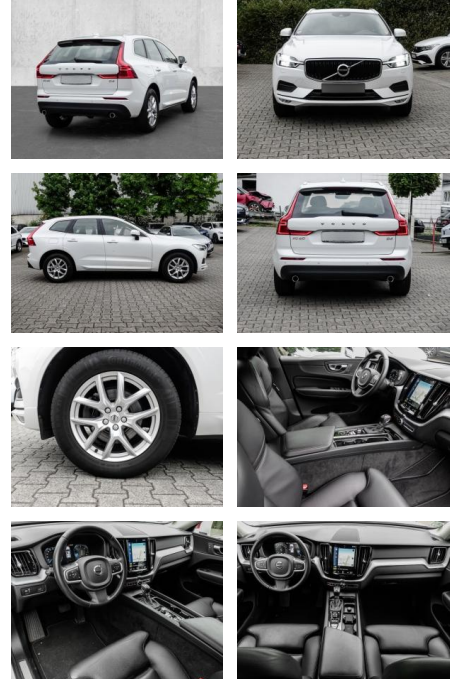

MA05-2403-24 Angebotsnr.:

Erstzulassung:	Kilometer:	Farbe:	Leistung:	Kraftstoffart:
01.12.2020	37.482	Weiß	140 kW / 190 PS	Diesel

PREIS
34.870 €

FINANZIERUNGSBEISPIEL

Laufzeit: 72 Monate Anzahlung: 25 %
Basis-Finanzierung:* Mtl. Rate:
Zielraten-Finanzierung:** **295 €**