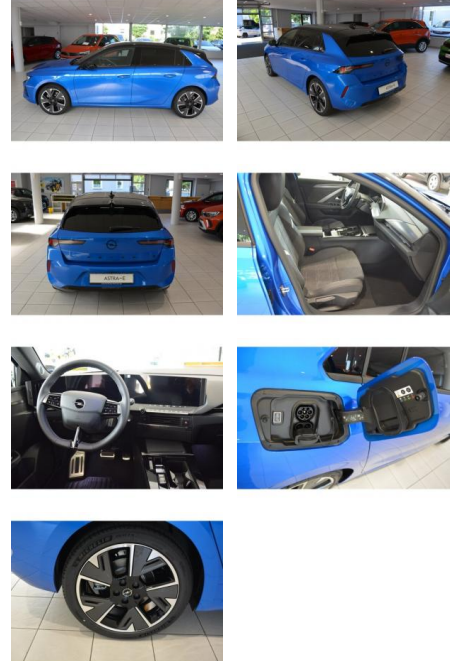

## Opel Astra Ultimate Paket 11KW OBC 360Kamera

AH32-P104163Angebotsnr.:

Erstzulassung:	Kilometer:	Farbe:	Leistung:	Kraftstoffart:
01.06.2023	8.056	Blau	115 kW / 156 PS	Elektro

**PREIS**  
**31.800 €**