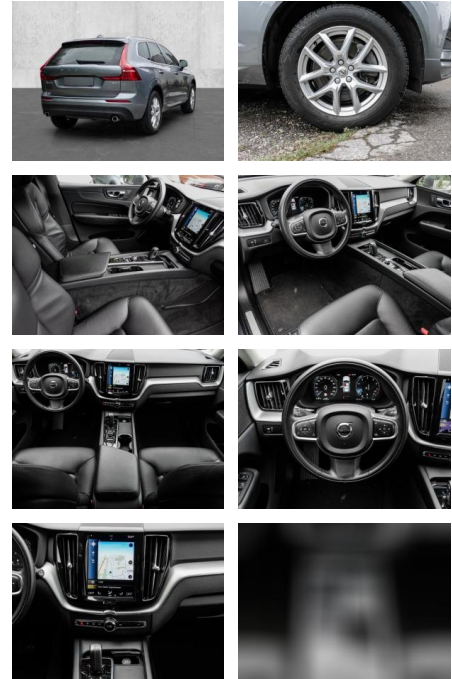

Ihr Ansprechpartner

Herr Ahmet Seren
E-Mail: a.seren@autopark1.de
Telefon: 08065 906852

AutoPark GmbH
Mailling 3 - 83104 Tuntenhausen - Tel.: 08065 / 906860

Volvo XC60 Momentum Pro 2WD B4 Benzin EU6d

MA05-2414-24 Angebotsnr.:

Erstzulassung:	Kilometer:	Farbe:	Leistung:	Kraftstoffart:
01.02.2021	41.314	Grau	145 kW / 197 PS	Benzin

PREIS
33.240 €

FINANZIERUNGSBEISPIEL
Laufzeit: 72 Monate   Anzahlung: 25 %
Basis-Finanzierung:*   Mtl. Rate:
Zielraten-Finanzierung:** **282 €**

* Basisfinanzierung: Anzahlung: 8.310 Euro, Laufzeit: 72 Monate, Nettodarlehen: 24.930 Euro, Gesamtbetrag: 39.216 Euro, Zinssätze: 7.71% Sollz. (gebunden), 7.99% eff.
** Zielratenfinanzierung: Anzahlung: 8.310 Euro, Laufzeit: 72 Monate, Nettodarlehen: 24.930 Euro, Zielrate: 16.620 Euro, Gesamtbetrag: 41.540 Euro, Zinssätze: 7.71% Sollz. (gebunden), 7.99% eff.,

Vermittlung für: Santander Consumer Bank
Repräsentatives Beispiel gem. § 17 Abs. 4 PAngV. Diese Finanzierungsangebote sind Beispiele. Gerne ermitteln wir für Sie Ihr individuelles Angebot.

Ausstattung

Sicherheit

- PDC Park Distance Control hinten
- Anti-Blockiersystem ABS
- Antischlupfregelung ASC+T
- elektronische Stabilitätskontrolle (ESP / DSP)
- Servolenkung
- Regensensor
- Wegfahrsperre
- Kindersitzbefestigung
- PDC Park Distance Control vorne
- **ABS**
- Airbag
- Beifahrer-Airbag
- Wegfahrsperre
- Seitenairbags
- ESP
- Reifendruckkontrolle
- Traktionskontrolle
- Kopfairbag
- Knieairbag

- Kindersitzbefestigung
- Anhängerstabilisierung
- Pannenset
- **Entertainment: Navigationssystem**
- Soundsystem
- Radio
- Telefonvorbereitung
- AUX-In
- USB-Anschluss
- MP3
- Bluetooth
- Freisprecheinrichtung
- Apple CarPlay
- Android Auto
- Sprachsteuerung
- DAB
- Induktionsladen für Smartphones
- Musikstreaming

Multimedia

- Radio
- el. Sitzverstellung
- Navigation mit Bildschirm
- MP3 Anschluss
- Bluetooth

Komfort

- Zentralverriegelung
- Bordcomputer
- **Servolenkung**
- Zentralverriegelung
- Elektrischer Fensterheber
- Lederausstattung
- Sitzheizung
- Elektrische Aussenspiegel
- Teilbare Rucksitzlehne
- Tempomat
- Multifunktionslenkrad
- Keyless Go Startfunktion
- Elektrische Sitze

STÄNDIG ÜBER 15.000 FAHRZEUGE IM BESTAND!