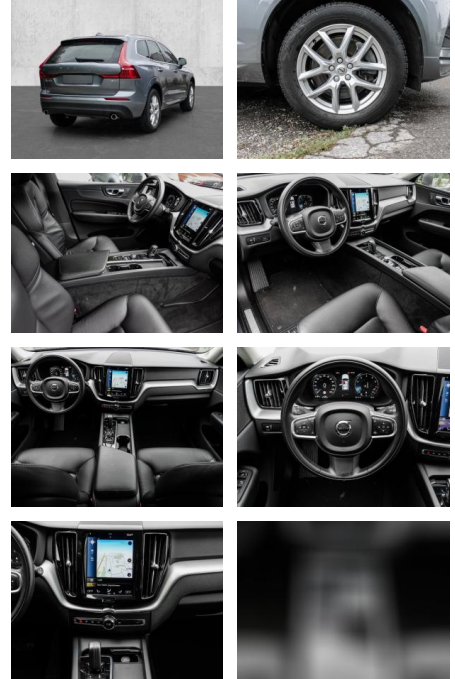

Ihr Ansprechpartner

Herr Vinzenz Enghart

E-Mail: v.enghart@autopark1.de

Telefon: 08065 906862

AutoPark GmbH
Malling 3 - 83104 Tuntenhausen - Tel.: 08065 / 906860

Volvo XC60 Momentum Pro 2WD B4 Benzin EU6d

MA05-2414-24 Angebotsnr.:

Vertragspartner für die Marken:

MOLL-AUTOMOBILE.DE

Erstzulassung:	Kilometer:	Farbe:	Leistung:	Kraftstoffart:
01.02.2021	41.314	Grau	145 kW / 197 PS	Benzin

PREIS
34.360 €

FINANZIERUNGSBEISPIEL
Laufzeit: 72 Monate   Anzahlung: 25 %
Basis-Finanzierung:*   Mtl. Rate:
Zielraten-Finanzierung:** **291 €**

* Basisfinanzierung: Anzahlung: 8.590 Euro, Laufzeit: 72 Monate, Nettodarlehen: 25.770 Euro, Gesamtbetrag: 40.537 Euro, Zinssätze: 7.71% Sollz. (gebunden), 7.99% eff.
** Zielratenfinanzierung: Anzahlung: 8.590 Euro, Laufzeit: 72 Monate, Nettodarlehen: 25.770 Euro, Zielrate: 17.180 Euro, Gesamtbetrag: 42.939 Euro, Zinssätze: 7.71% Sollz. (gebunden), 7.99% eff.,

Vermittlung für: Santander Consumer Bank
Repräsentatives Beispiel gem. § 17 Abs. 4 PAngV. Diese Finanzierungsangebote sind Beispiele. Gerne ermitteln wir für Sie Ihr individuelles Angebot.

Ausstattung

Sicherheit

- PDC Park Distance Control hinten
- Anti-Blockiersystem ABS
- Antischlupfregelung ASC+T
- elektronische Stabilitätskontrolle (ESP / DSP)
- Servolenkung
- Regensensor
- Wegfahrsperre
- Kindersitzbefestigung
- PDC Park Distance Control vorne
- **ABS**
- Airbag
- Beifahrer-Airbag
- Wegfahrsperre
- Seitenairbags
- ESP
- Reifendruckkontrolle
- Traktionskontrolle
- Kopfairbag
- Knieairbag

- Kindersitzbefestigung
- Anhängerstabilisierung
- Pannentkit
- **Entertainment: Navigationssystem**
- Soundsystem
- Radio
- Telefonvorbereitung
- AUX-In
- USB-Anschluss
- MP3
- Bluetooth
- Freisprecheinrichtung
- Apple CarPlay
- Android Auto
- Sprachsteuerung
- DAB
- Induktionsladen für Smartphones
- Musikstreaming

Multimedia

- Radio
- el. Sitzverstellung
- Navigation mit Bildschirm
- MP3 Anschluss
- Bluetooth

Komfort

- Zentralverriegelung
- Bordcomputer
- **Servolenkung**
- Zentralverriegelung
- Elektrischer Fensterheber
- Lederausstattung
- Sitzheizung
- Elektrische Aussenspiegel
- Teilbare Rucksitzlehne
- Tempomat
- Multifunktionslenkrad
- Keyless Go Startfunktion
- Elektrische Sitze

STÄNDIG ÜBER 15.000 FAHRZEUGE IM BESTAND!