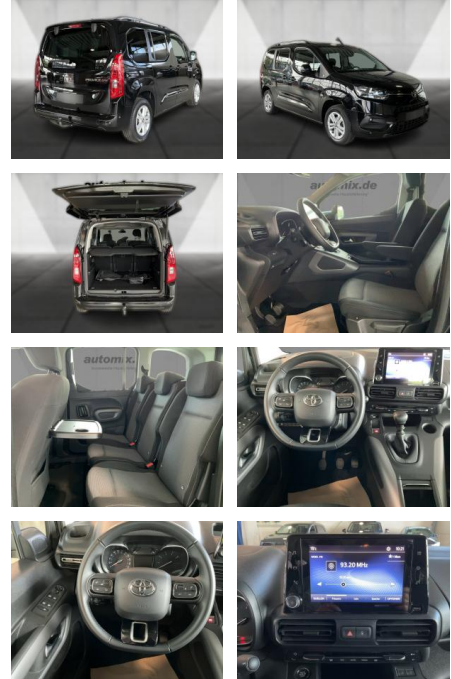

## Toyota Proace City Verso AHK, Navi, SHZ,

WA00-30235 **Angebotsnr.:**

Erstzulassung:	Kilometer:	Farbe:	Leistung:	Kraftstoffart:
01.03.2021	39.396	Diverse	75 kW / 102 PS	Diesel

**PREIS**  
**27.800 €**

### Multimedia

- Radio
- CD Radio
- Navigation mit Bildschirm
- MP3 Anschluss
- Bluetooth

### Interieur

- Multifunktionslenkrad
- el. Fensterheber
- Sitzheizung