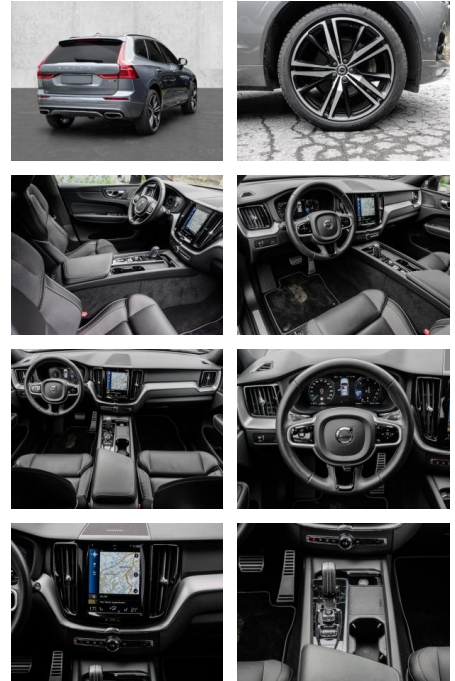

Ihr Ansprechpartner

Herr Vinzenz Enghart

E-Mail: v.enghart@autopark1.de
Telefon: 08065 906862

AutoPark GmbH
Malling 3 - 83104 Tuntenhausen - Tel.: 08065 / 906860

Volvo XC60 R Design AWD B4 Diesel EU6d Allrad

MA05-2626-24 Angebotsnr.:

Erstzulassung:	Kilometer:	Farbe:	Leistung:	Kraftstoffart:
01.12.2020	24.016	Grau	145 kW / 197 PS	Diesel

PREIS
39.830 €

FINANZIERUNGSBEISPIEL

Laufzeit: 72 Monate   Anzahlung: 25 %
Basis-Finanzierung:*   Mtl. Rate:
Zielraten-Finanzierung:**   **337 €**

* Basisfinanzierung: Anzahlung: 9.958 Euro, Laufzeit: 72 Monate, Nettodarlehen: 29.873 Euro, Gesamtbetrag: 46.991 Euro, Zinssätze: 7.71% Sollz. (gebunden), 7.99% eff.
** Zielratenfinanzierung: Anzahlung: 9.958 Euro, Laufzeit: 72 Monate, Nettodarlehen: 29.873 Euro, Zielrate: 19.915 Euro, Gesamtbetrag: 49.776 Euro, Zinssätze: 7.71% Sollz. (gebunden), 7.99% eff.,

Vermittlung für: Santander Consumer Bank
Repräsentatives Beispiel gem. § 17 Abs. 4 PAngV. Diese Finanzierungsangebote sind Beispiele. Gerne ermitteln wir für Sie Ihr individuelles Angebot.

Ausstattung

Sicherheit

- PDC Park Distance Control hinten
- Anti-Blockiersystem ABS
- Antischlupfregelung ASC+T
- elektronische Stabilitätskontrolle (ESP / DSP)
- Servolenkung
- Regensensor
- Wegfahrsperre
- Kindersitzbefestigung
- Allrad
- PDC Park Distance Control vorne
- **ABS**
- Airbag
- Beifahrer-Airbag
- Wegfahrsperre
- Seitenairbags
- ESP
- Reifendruckkontrolle
- Traktionskontrolle
- Kopfairbag

- Knieairbag
- Kindersitzbefestigung
- Anhängerstabilisierung
- Pannenset
- **Entertainment: Navigationssystem**
- Soundsystem
- Radio
- Telefonvorbereitung
- USB-Anschluss
- MP3
- Harman-Kardon
- Apple CarPlay
- Android Auto
- Sprachsteuerung
- DAB
- Induktionsladen für Smartphones
- Musikstreaming

Multimedia

- Radio

- el. Sitzverstellung
- Navigation mit Bildschirm
- MP3 Anschluss

Komfort

- Zentralverriegelung
- Bordcomputer
- **Servolenkung**
- Zentralverriegelung
- Elektrischer Fensterheber
- Sitzheizung
- Elektrische Aussenspiegel
- Teilbare Rücksitzlehne
- Tempomat
- Standheizung
- Multifunktionslenkrad
- Keyless Go Startfunktion
- Elektrische Sitze
- Innenspiegel autom. abblendbar
- Mittelarmlehne
- Innenraumfilter

STÄNDIG ÜBER 15.000 FAHRZEUGE IM BESTAND!