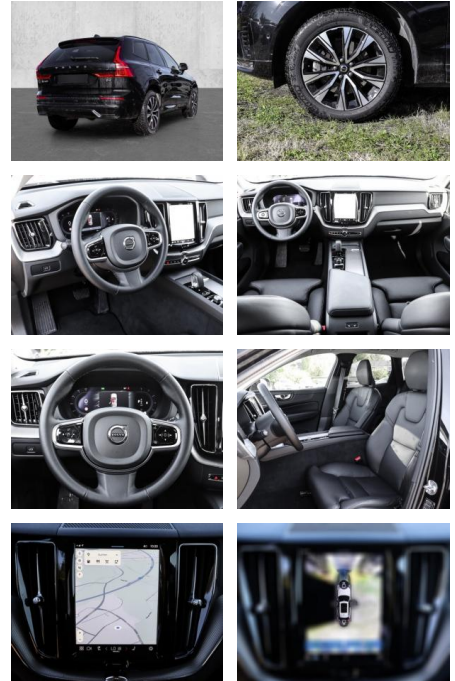

Erstzulassung:	Kilometer:	Farbe:	Leistung:	Kraftstoffart:
01.09.2023	17.240	Schwarz	145 kW / 197 PS	Diesel

PREIS
44.150 €

FINANZIERUNGSBEISPIEL

Laufzeit: 72 Monate Anzahlung: 25 %
Basis-Finanzierung:* Mtl. Rate:
Zielraten-Finanzierung:** **374 €**