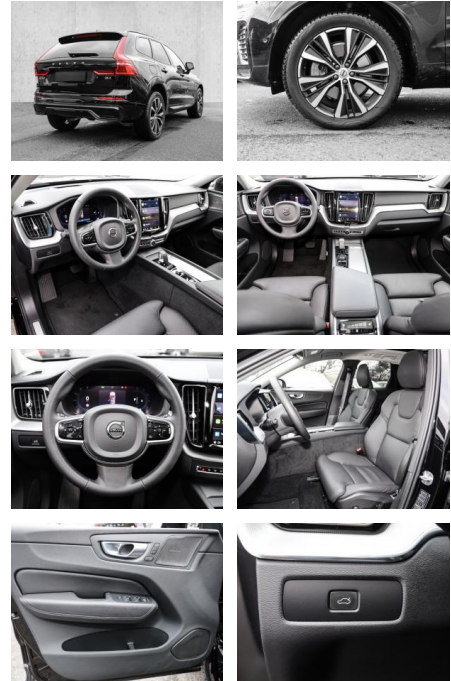

Ihr Ansprechpartner

Herr Vinzenz Enghart

E-Mail: v.enghart@autopark1.de
Telefon: 08065 906862

AutoPark GmbH
Mailing 3 - 83104 Tuntenhausen - Tel.: 08065 / 906860

Volvo XC60 Ultimate Dark 2WD B4 Diesel EU6d

MA05-2386-24 Angebotsnr.:

Erstzulassung:	Kilometer:	Farbe:	Leistung:	Kraftstoffart:
01.09.2023	10.272	Schwarz	145 kW / 197 PS	Diesel

PREIS
54.340 €

FINANZIERUNGSBEISPIEL

Laufzeit: 72 Monate   Anzahlung: 25 %
Basis-Finanzierung:*   Mtl. Rate:
Zielraten-Finanzierung:** **1460 €**

* Basisfinanzierung: Anzahlung: 13.585 Euro, Laufzeit: 72 Monate, Nettodarlehen: 40.755 Euro, Gesamtbetrag: 64.109 Euro, Zinssätze: 7.71% Sollz. (gebunden), 7.99% eff.
** Zielratenfinanzierung: Anzahlung: 13.585 Euro, Laufzeit: 72 Monate, Nettodarlehen: 40.755 Euro, Zielrate: 27.170 Euro, Gesamtbetrag: 67.908 Euro, Zinssätze: 7.71% Sollz. (gebunden), 7.99% eff.,

Vermittlung für: Santander Consumer Bank
Repräsentatives Beispiel gem. § 17 Abs. 4 PAngV. Diese Finanzierungsangebote sind Beispiele. Gerne ermitteln wir für Sie Ihr individuelles Angebot.

Ausstattung

Sicherheit

- PDC Park Distance Control hinten
- Anti-Blockiersystem ABS
- Antischlupfregelung ASC+T
- elektronische Stabilitätskontrolle (ESP / DSP)
- Servolenkung
- Regensensor
- Wegfahrsperre
- Kindersitzbefestigung
- PDC Park Distance Control vorne
- **ABS**
- Airbag
- Beifahrer-Airbag
- Wegfahrsperre
- Seitenairbags
- ESP
- Reifendruckkontrolle
- Traktionskontrolle
- Kopfairbag
- Knieairbag

- Kindersitzbefestigung
- Anhängerstabilisierung
- Pannenkitt
- **Entertainment: Soundsystem**
- Radio
- USB-Anschluss
- Harman-Kardon
- Apple CarPlay
- Android Auto
- DAB
- Induktionsladen für Smartphones

Multimedia

- Radio
- el. Sitzverstellung
- Head UP Display

Komfort

- Zentralverriegelung
- Bordcomputer

Servolenkung

- Zentralverriegelung
- Elektrischer Fensterheber
- Sitzheizung
- Elektrische Aussenspiegel
- Teilbare Ruecksitzlehne
- Tempomat
- Multifunktionslenkrad
- Keyless Go Startfunktion
- Elektrische Sitze
- Innenspiegel autom. abblendbar
- Mittelarmlehne
- Innenraumfilter
- Lenksaeule einstellbar
- ParkDistanceControl vorne und hinten
- Elektrische Heckklappe
- Keyless Entry
- Memory Sitze
- Ambiente Beleuchtung
- Lordosenstütze
- Sitzheizung hinten

STÄNDIG ÜBER 15.000 FAHRZEUGE IM BESTAND!