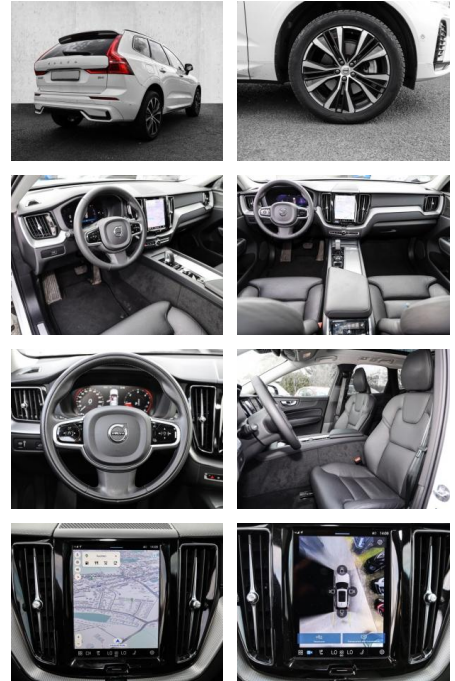

Ihr Ansprechpartner

Herr Vinzenz Enghart

E-Mail: v.enghart@autopark1.de

Telefon: 08065 906862

AutoPark GmbH
Mailling 3 - 83104 Tuntenhausen - Tel.: 08065 / 906860

Volvo XC60 Ultimate Dark 2WD B4 Diesel EU6d

MA05-2421-24 Angebotsnr.:

Erstzulassung:	Kilometer:	Farbe:	Leistung:	Kraftstoffart:
01.09.2023	23.010	Weiß	145 kW / 197 PS	Diesel

PREIS
51.780 €

FINANZIERUNGSBEISPIEL

Laufzeit: 72 Monate   Anzahlung: 25 %
Basis-Finanzierung:*   Mtl. Rate:
Zielraten-Finanzierung:** **439 €**

* Basisfinanzierung: Anzahlung: 12.945 Euro, Laufzeit: 72 Monate, Nettodarlehen: 38.835 Euro, Gesamtbetrag: 61.089 Euro, Zinssätze: 7.71% Sollz. (gebunden), 7.99% eff.
** Zielratenfinanzierung: Anzahlung: 12.945 Euro, Laufzeit: 72 Monate, Nettodarlehen: 38.835 Euro, Zielrate: 25.890 Euro, Gesamtbetrag: 64.709 Euro, Zinssätze: 7.71% Sollz. (gebunden), 7.99% eff.,

Vermittlung für: Santander Consumer Bank
Repräsentatives Beispiel gem. § 17 Abs. 4 PAngV. Diese Finanzierungsangebote sind Beispiele. Gerne ermitteln wir für Sie Ihr individuelles Angebot.

Ausstattung

Sicherheit

- PDC Park Distance Control hinten
- Anti-Blockiersystem ABS
- Antischlupfregelung ASC+T
- elektronische Stabilitätskontrolle (ESP / DSP)
- Servolenkung
- Regensensor
- Wegfahrsperre
- Kindersitzbefestigung
- PDC Park Distance Control vorne
- **ABS**
- Airbag
- Beifahrer-Airbag
- Wegfahrsperre
- Seitenairbags
- ESP
- Reifendruckkontrolle
- Traktionskontrolle
- Kopfairbag
- Knieairbag

- Kindersitzbefestigung
- Anhängerstabilisierung
- Pannentkit
- **Entertainment: Soundsystem**
- Radio
- USB-Anschluss
- Harman-Kardon
- Apple CarPlay
- Android Auto
- DAB
- Induktionsladen für Smartphones

Multimedia

- Radio
- el. Sitzverstellung
- Head UP Display

Komfort

- Zentralverriegelung
- Bordcomputer

Servolenkung

- Zentralverriegelung
- Elektrischer Fensterheber
- Lederausstattung
- Sitzheizung
- Elektrische Aussenspiegel
- Teilbare Ruedesitzlehne
- Tempomat
- Multifunktionslenkrad
- Keyless Go Startfunktion
- Elektrische Sitze
- Innenspiegel autom. abblendbar
- Mittelarmlehne
- Innenraumfilter
- Lenksaeule einstellbar
- ParkDistanceControl vorne und hinten
- Elektrische Heckklappe
- Keyless Entry
- Memory Sitze
- Ambientebeleuchtung
- Lordosenstütze

STÄNDIG ÜBER 15.000 FAHRZEUGE IM BESTAND!