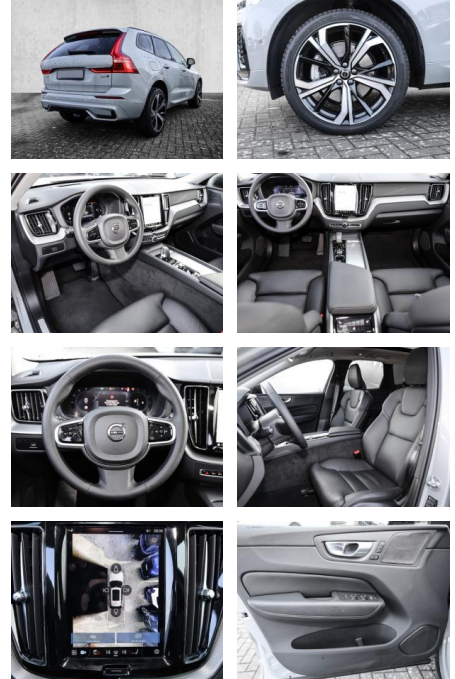

Erstzulassung:	Kilometer:	Farbe:	Leistung:	Kraftstoffart:
01.09.2023	19.672	Grau	145 kW / 197 PS	Diesel

PREIS
53.730 €

FINANZIERUNGSBEISPIEL

Laufzeit: 72 Monate Anzahlung: 25 %
Basis-Finanzierung:* Mtl. Rate:
Zielraten-Finanzierung:** **455 €**