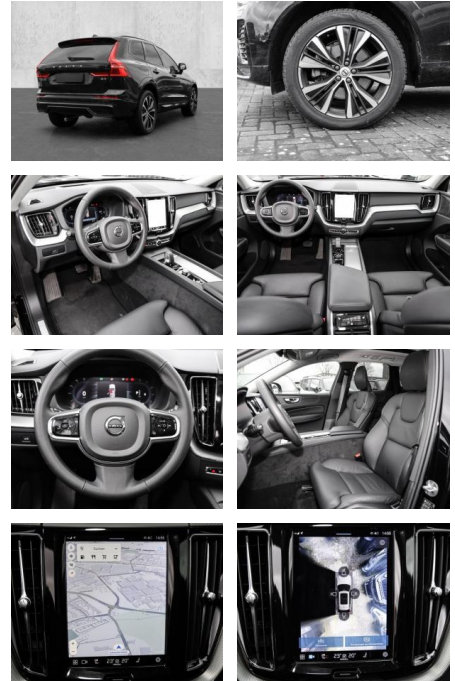

Erstzulassung:	Kilometer:	Farbe:	Leistung:	Kraftstoffart:
01.09.2023	23.674	Schwarz	145 kW / 197 PS	Diesel

PREIS
51.780 €

FINANZIERUNGSBEISPIEL

Laufzeit: 72 Monate Anzahlung: 25 %
Basis-Finanzierung:* Mtl. Rate:
Zielraten-Finanzierung:** **439 €**

Multimedia

- Radio
- el. Sitzverstellung
- Head UP Display

Komfort

- Zentralverriegelung
- Bordcomputer

Servolenkung

- Zentralverriegelung
- Elektrischer Fensterheber
- Lederausstattung
- Sitzheizung
- Elektrische Aussenspiegel
- Teilbare Ruedersitzlehne
- Tempomat
- Multifunktionslenkrad
- Keyless Go Startfunktion
- Elektrische Sitze
- Innenspiegel autom. abblendbar
- Mittelarmlehne
- Innenraumfilter
- Lenksaeule einstellbar
- ParkDistanceControl vorne und hinten
- Elektrische Heckklappe
- Keyless Entry
- Memory Sitze
- Ambientebeleuchtung
- Lordosenstütze