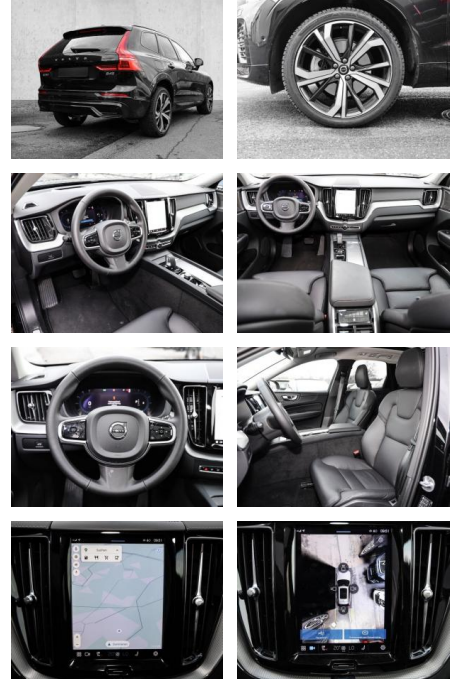

Ihr Ansprechpartner

Herr Vinzenz Enghart

E-Mail: v.enghart@autopark1.de
Telefon: 08065 906862

AutoPark GmbH
Malling 3 - 83104 Tuntenhausen - Tel.: 08065 / 906860

Volvo XC60 Ultimate Dark AWD B4 Diesel EU6d

MA05-2454-24 Angebotsnr.:

Erstzulassung:	Kilometer:	Farbe:	Leistung:	Kraftstoffart:
01.10.2023	22.093	Schwarz	145 kW / 197 PS	Diesel

PREIS
54.340 €

FINANZIERUNGSBEISPIEL

Laufzeit: 72 Monate   Anzahlung: 25 %
Basis-Finanzierung:*   Mtl. Rate:
Zielraten-Finanzierung:** **460 €**

* Basisfinanzierung: Anzahlung: 13.585 Euro, Laufzeit: 72 Monate, Nettodarlehen: 40.755 Euro, Gesamtbetrag: 64.109 Euro, Zinssätze: 7.71% Sollz. (gebunden), 7.99% eff.
** Zielratenfinanzierung: Anzahlung: 13.585 Euro, Laufzeit: 72 Monate, Nettodarlehen: 40.755 Euro, Zielrate: 27.170 Euro, Gesamtbetrag: 67.908 Euro, Zinssätze: 7.71% Sollz. (gebunden), 7.99% eff.,

Vermittlung für: Santander Consumer Bank
Repräsentatives Beispiel gem. § 17 Abs. 4 PAngV. Diese Finanzierungsangebote sind Beispiele. Gerne ermitteln wir für Sie Ihr individuelles Angebot.

Ausstattung

Sicherheit

- PDC Park Distance Control hinten
- Anti-Blockiersystem ABS
- Antischlupfregelung ASC+T
- elektronische Stabilitätskontrolle (ESP / DSP)
- Servolenkung
- Regensensor
- Wegfahrsperrung
- Kindersitzbefestigung
- Allrad
- PDC Park Distance Control vorne
- **ABS**
- Airbag
- Beifahrer-Airbag
- Wegfahrsperrung
- Seitenairbags
- ESP
- Reifendruckkontrolle
- Traktionskontrolle
- Kopfairbag

- Knieairbag
- Kindersitzbefestigung
- Anhängerstabilisierung
- Pannenset
- **Entertainment: Soundsystem**
- Radio
- USB-Anschluss
- Harman-Kardon
- Apple CarPlay
- Android Auto
- DAB
- Induktionsladen für Smartphones

Multimedia

- Radio
- el. Sitzverstellung
- Head UP Display

Komfort

- Zentralverriegelung

- Bordcomputer
- **Servolenkung**
- Zentralverriegelung
- Elektrischer Fensterheber
- Sitzheizung
- Elektrische Aussenspiegel
- Teilbare Rucksitzlehne
- Tempomat
- Standheizung
- Multifunktionslenkrad
- Keyless Go Startfunktion
- Elektrische Sitze
- Innenspiegel autom. abblendbar
- Mittelarmlehne
- Innenraumfilter
- Lenksäule einstellbar
- ParkDistanceControl vorne und hinten
- Elektrische Heckklappe
- Keyless Entry
- Memory Sitze
- Ambiente Beleuchtung

STÄNDIG ÜBER 15.000 FAHRZEUGE IM BESTAND!