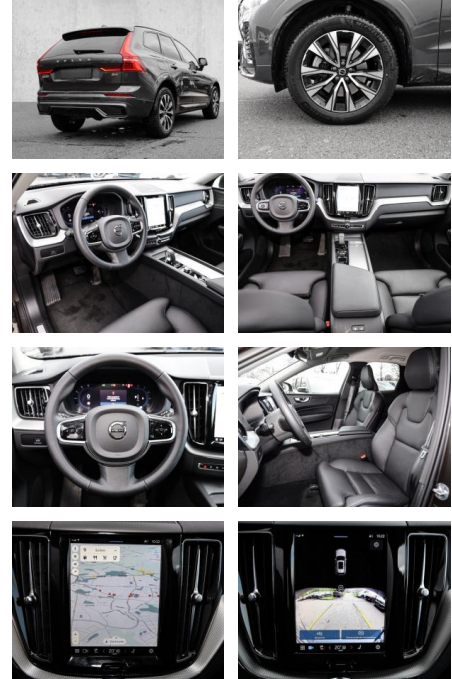

Ihr Ansprechpartner

Herr Ahmet Seren
E-Mail: a.seren@autopark1.de
Telefon: 08065 906852

AutoPark GmbH
Mailling 3 - 83104 Tuntenhausen - Tel.: 08065 / 906860

Volvo XC60 Plus Dark 2WD B4 Diesel EU6d

MA05-2431-24 Angebotsnr.:

Erstzulassung:	Kilometer:	Farbe:	Leistung:	Kraftstoffart:
01.10.2023	15.664	Grau	145 kW / 197 PS	Diesel

PREIS
46.630 €

FINANZIERUNGSBEISPIEL

Laufzeit: 72 Monate   Anzahlung: 25 %
Basis-Finanzierung:*   Mtl. Rate:
Zielraten-Finanzierung:**   **395 €**

* Basisfinanzierung: Anzahlung: 11.658 Euro, Laufzeit: 72 Monate, Nettodarlehen: 34.973 Euro, Gesamtbetrag: 55.013 Euro, Zinssätze: 7.71% Sollz. (gebunden), 7.99% eff.
** Zielratenfinanzierung: Anzahlung: 11.658 Euro, Laufzeit: 72 Monate, Nettodarlehen: 34.973 Euro, Zielrate: 23.315 Euro, Gesamtbetrag: 58.273 Euro, Zinssätze: 7.71% Sollz. (gebunden), 7.99% eff.,

Vermittlung für: Santander Consumer Bank
Repräsentatives Beispiel gem. § 17 Abs. 4 PAngV. Diese Finanzierungsangebote sind Beispiele. Gerne ermitteln wir für Sie Ihr individuelles Angebot.

Ausstattung

Sicherheit

- PDC Park Distance Control hinten
- Anti-Blockiersystem ABS
- Antischlupfregelung ASC+T
- elektronische Stabilitätskontrolle (ESP / DSP)
- Servolenkung
- Regensensor
- Wegfahrsperrung
- Kindersitzbefestigung
- PDC Park Distance Control vorne
- **ABS**
- Airbag
- Beifahrer-Airbag
- Wegfahrsperrung
- Seitenairbags
- ESP
- Reifendruckkontrolle
- Traktionskontrolle
- Kopfairbag
- Knieairbag

- Kindersitzbefestigung
- Anhängerstabilisierung
- Pannentkit
- **Entertainment: Soundsystem**
- Radio
- USB-Anschluss
- Harman-Kardon
- Apple CarPlay
- Android Auto
- DAB
- Induktionsladen für Smartphones

Multimedia

- Radio
- el. Sitzverstellung

Komfort

- Zentralverriegelung
- Bordcomputer
- **Servolenkung**

- Zentralverriegelung
- Elektrischer Fensterheber
- Lederausstattung
- Sitzheizung
- Elektrische Aussenspiegel
- Teilbare Rucksitzlehne
- Tempomat
- Multifunktionslenkrad
- Keyless Go Startfunktion
- Elektrische Sitze
- Innenspiegel autom. abblendbar
- Mittelarmlehne
- Innenraumfilter
- Lenksaeule einstellbar
- ParkDistanceControl vorne und hinten
- Elektrische Heckklappe
- Beheizbare Frontscheibe
- Keyless Entry
- Memory Sitze
- Ambientebeleuchtung
- Lordosenstütze

STÄNDIG ÜBER 15.000 FAHRZEUGE IM BESTAND!