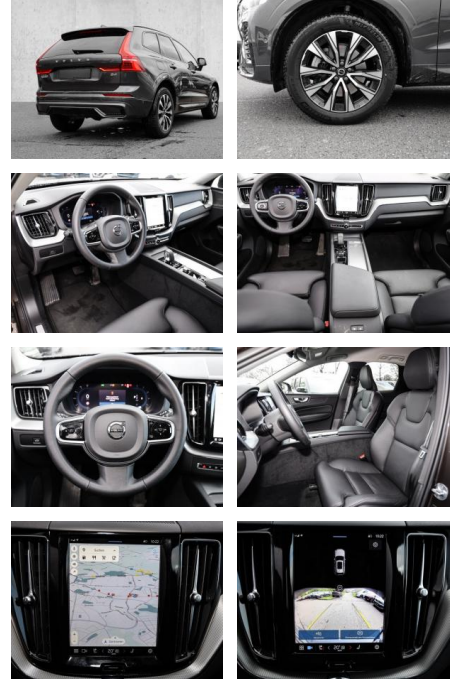

Ihr Ansprechpartner

Herr Vinzenz Enghart

E-Mail: v.enghart@autopark1.de

Telefon: 08065 906862

AutoPark GmbH
Mailling 3 - 83104 Tuntenhausen - Tel.: 08065 / 906860

Volvo XC60 Plus Dark 2WD B4 Diesel EU6d

MA05-2431-24 Angebotsnr.:

Erstzulassung:	Kilometer:	Farbe:	Leistung:	Kraftstoffart:
01.10.2023	15.664	Grau	145 kW / 197 PS	Diesel

PREIS
47.550 €

FINANZIERUNGSBEISPIEL

Laufzeit: 72 Monate   Anzahlung: 25 %
Basis-Finanzierung:*   Mtl. Rate:
Zielraten-Finanzierung:** **403 €**

* Basisfinanzierung: Anzahlung: 11.888 Euro, Laufzeit: 72 Monate, Nettodarlehen: 35.663 Euro, Gesamtbetrag: 56.099 Euro, Zinssätze: 7.71% Sollz. (gebunden), 7.99% eff.
** Zielratenfinanzierung: Anzahlung: 11.888 Euro, Laufzeit: 72 Monate, Nettodarlehen: 35.663 Euro, Zielrate: 23.775 Euro, Gesamtbetrag: 59.423 Euro, Zinssätze: 7.71% Sollz. (gebunden), 7.99% eff.,

Vermittlung für: Santander Consumer Bank
Repräsentatives Beispiel gem. § 17 Abs. 4 PAngV. Diese Finanzierungsangebote sind Beispiele. Gerne ermitteln wir für Sie Ihr individuelles Angebot.

Ausstattung

Sicherheit

- PDC Park Distance Control hinten
- Anti-Blockiersystem ABS
- Antischlupfregelung ASC+T
- elektronische Stabilitätskontrolle (ESP / DSP)
- Servolenkung
- Regensensor
- Wegfahrsperre
- Kindersitzbefestigung
- PDC Park Distance Control vorne
- **ABS**
- Airbag
- Beifahrer-Airbag
- Wegfahrsperre
- Seitenairbags
- ESP
- Reifendruckkontrolle
- Traktionskontrolle
- Kopfairbag
- Knieairbag

- Kindersitzbefestigung
- Anhängerstabilisierung
- Pannenkitt
- **Entertainment: Soundsystem**
- Radio
- USB-Anschluss
- Harman-Kardon
- Apple CarPlay
- Android Auto
- DAB
- Induktionsladen für Smartphones

Multimedia

- Radio
- el. Sitzverstellung

Komfort

- Zentralverriegelung
- Bordcomputer
- **Servolenkung**

- Zentralverriegelung
- Elektrischer Fensterheber
- Sitzheizung
- Elektrische Aussenspiegel
- Teilbare Ruedsitzlehne
- Tempomat
- Multifunktionslenkrad
- Keyless Go Startfunktion
- Elektrische Sitze
- Innenspiegel autom. abblendbar
- Mittelarmlehne
- Innenraumfilter
- Lenksaeule einstellbar
- ParkDistanceControl vorne und hinten
- Elektrische Heckklappe
- Beheizbare Frontscheibe
- Keyless Entry
- Memory Sitze
- Ambiente Beleuchtung
- Lordosenstütze
- Sitzheizung hinten

STÄNDIG ÜBER 15.000 FAHRZEUGE IM BESTAND!