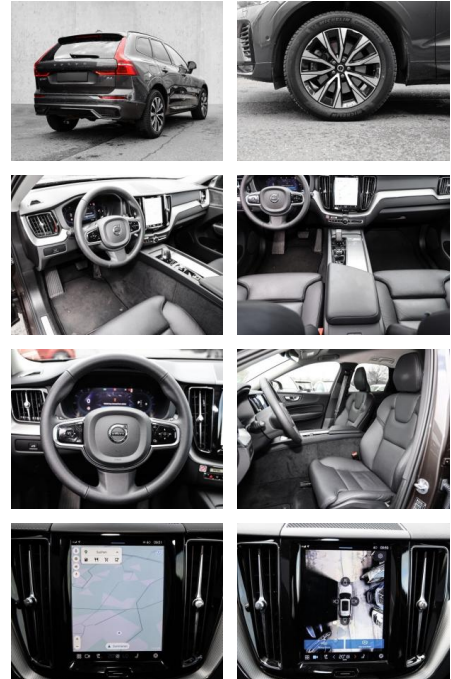

Ihr Ansprechpartner

Herr Ahmet Seren
E-Mail: a.seren@autopark1.de
Telefon: 08065 906852

AutoPark GmbH
Mailling 3 - 83104 Tuntenhausen - Tel.: 08065 / 906860

Volvo XC60 Plus Dark 2WD B4 Diesel EU6d

MA05-2435-24 Angebotsnr.:

Erstzulassung:	Kilometer:	Farbe:	Leistung:	Kraftstoffart:
01.10.2023	23.971	Grau	145 kW / 197 PS	Diesel

PREIS
46.630 €

FINANZIERUNGSBEISPIEL

Laufzeit: 72 Monate   Anzahlung: 25 %
Basis-Finanzierung:*   Mtl. Rate:
Zielraten-Finanzierung:**   **395 €**

* Basisfinanzierung: Anzahlung: 11.658 Euro, Laufzeit: 72 Monate, Nettodarlehen: 34.973 Euro, Gesamtbetrag: 55.013 Euro, Zinssätze: 7.71% Sollz. (gebunden), 7.99% eff.
** Zielratenfinanzierung: Anzahlung: 11.658 Euro, Laufzeit: 72 Monate, Nettodarlehen: 34.973 Euro, Zielrate: 23.315 Euro, Gesamtbetrag: 58.273 Euro, Zinssätze: 7.71% Sollz. (gebunden), 7.99% eff.,

Vermittlung für: Santander Consumer Bank
Repräsentatives Beispiel gem. § 17 Abs. 4 PAngV. Diese Finanzierungsangebote sind Beispiele. Gerne ermitteln wir für Sie Ihr individuelles Angebot.

Ausstattung

Sicherheit

- PDC Park Distance Control hinten
- Anti-Blockiersystem ABS
- Antischlupfregelung ASC+T
- elektronische Stabilitätskontrolle (ESP / DSP)
- Servolenkung
- Regensensor
- Wegfahrsperrung
- Kindersitzbefestigung
- PDC Park Distance Control vorne
- **ABS**
- Airbag
- Beifahrer-Airbag
- Wegfahrsperrung
- Seitenairbags
- ESP
- Reifendruckkontrolle
- Traktionskontrolle
- Kopfairbag
- Knieairbag

- Kindersitzbefestigung
- Anhängerstabilisierung
- Pannentkit
- **Entertainment: Soundsystem**
- Radio
- USB-Anschluss
- Harman-Kardon
- Apple CarPlay
- Android Auto
- DAB
- Induktionsladen für Smartphones

Multimedia

- Radio
- el. Sitzverstellung

Komfort

- Zentralverriegelung
- Bordcomputer
- **Servolenkung**

- Zentralverriegelung
- Elektrischer Fensterheber
- Lederausstattung
- Sitzheizung
- Elektrische Aussenspiegel
- Teilbare Ruecksitzlehne
- Tempomat
- Multifunktionslenkrad
- Keyless Go Startfunktion
- Elektrische Sitze
- Innenspiegel autom. abblendbar
- Mittelarmlehne
- Innenraumfilter
- Lenksaeule einstellbar
- ParkDistanceControl vorne und hinten
- Elektrische Heckklappe
- Beheizbare Frontscheibe
- Keyless Entry
- Memory Sitze
- Ambientebeleuchtung
- Lordosenstütze

STÄNDIG ÜBER 15.000 FAHRZEUGE IM BESTAND!