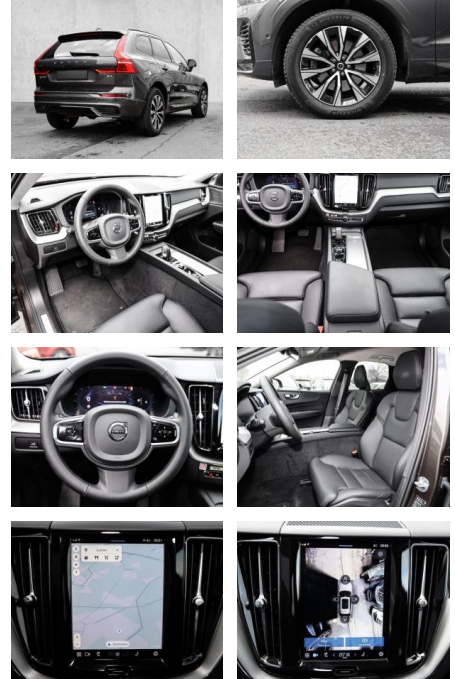

## Volvo XC60 Plus Dark 2WD B4 Diesel EU6d

MA05-2435-24 Angebotsnr.:

Erstzulassung:	Kilometer:	Farbe:	Leistung:	Kraftstoffart:
01.10.2023	23.971	Grau	145 kW / 197 PS	Diesel

**PREIS**  
**47.550 €**

- Kindersitzbefestigung
- Anhängerstabilisierung
- Pannenkitt
- **Entertainment: Soundsystem**
- Radio
- USB-Anschluss
- Harman-Kardon
- Apple CarPlay
- Android Auto
- DAB
- Induktionsladen für Smartphones

### Multimedia

- Radio
- el. Sitzverstellung