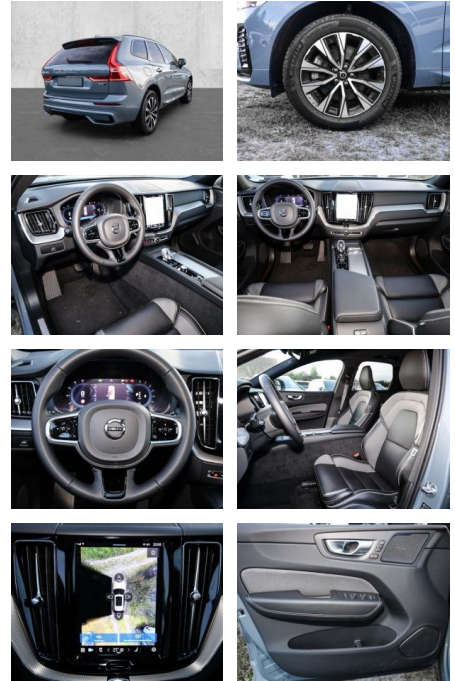

Ihr Ansprechpartner

Herr Vinzenz Enghart

E-Mail: v.enghart@autopark1.de

Telefon: 08065 906862

AutoPark GmbH
Mailing 3 - 83104 Tuntenhausen - Tel.: 08065 / 906860

Volvo XC60 Plus Dark AWD B5 Benzin EU6d

MA05-2473-24 Angebotsnr.:

Erstzulassung:	Kilometer:	Farbe:	Leistung:	Kraftstoffart:
01.10.2023	22.667	Grau	184 kW / 250 PS	Benzin

PREIS
51.780 €

FINANZIERUNGSBEISPIEL

Laufzeit: 72 Monate   Anzahlung: 25 %
Basis-Finanzierung:*   Mtl. Rate:
Zielraten-Finanzierung:**   **439 €**

* Basisfinanzierung: Anzahlung: 12.945 Euro, Laufzeit: 72 Monate, Nettodarlehen: 38.835 Euro, Gesamtbetrag: 61.089 Euro, Zinssätze: 7.71% Sollz. (gebunden), 7.99% eff.
** Zielratenfinanzierung: Anzahlung: 12.945 Euro, Laufzeit: 72 Monate, Nettodarlehen: 38.835 Euro, Zielrate: 25.890 Euro, Gesamtbetrag: 64.709 Euro, Zinssätze: 7.71% Sollz. (gebunden), 7.99% eff.,

Vermittlung für: Santander Consumer Bank
Repräsentatives Beispiel gem. § 17 Abs. 4 PAngV. Diese Finanzierungsangebote sind Beispiele. Gerne ermitteln wir für Sie Ihr individuelles Angebot.

Ausstattung

Sicherheit

- PDC Park Distance Control hinten
- Anti-Blockiersystem ABS
- Antischlupfregelung ASC+T
- elektronische Stabilitätskontrolle (ESP / DSP)
- Servolenkung
- Regensensor
- Wegfahrsperrung
- Kindersitzbefestigung
- Allrad
- PDC Park Distance Control vorne
- **ABS**
- Airbag
- Beifahrer-Airbag
- Wegfahrsperrung
- Seitenairbags
- ESP
- Reifendruckkontrolle
- Traktionskontrolle
- Kopfairbag

- Knieairbag
- Kindersitzbefestigung
- Anhängerstabilisierung
- Pannenset
- **Entertainment: Soundsystem**
- Radio
- USB-Anschluss
- Harman-Kardon
- Apple CarPlay
- Android Auto
- DAB
- Induktionsladen für Smartphones

Multimedia

- Radio
- el. Sitzverstellung

Komfort

- Zentralverriegelung
- Bordcomputer

Servolenkung

- Zentralverriegelung
- Elektrischer Fensterheber
- Lederausstattung
- Sitzheizung
- Elektrische Aussenspiegel
- Teilbare Rucksitzlehne
- Tempomat
- Multifunktionslenkrad
- Keyless Go Startfunktion
- Elektrische Sitze
- Innenspiegel autom. abblendbar
- Mittelarmlehne
- Innenraumfilter
- Lenksäule einstellbar
- Sportsitze
- ParkDistanceControl vorne und hinten
- Elektrische Heckklappe
- Beheizbare Frontscheibe
- Keyless Entry
- Memory Sitze

STÄNDIG ÜBER 15.000 FAHRZEUGE IM BESTAND!