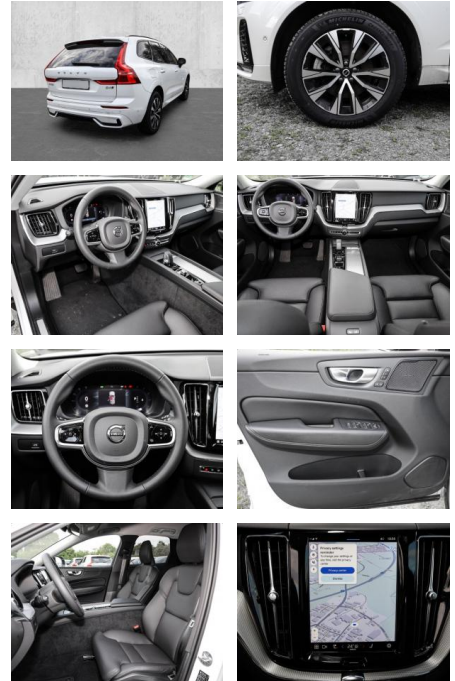

Erstzulassung:	Kilometer:	Farbe:	Leistung:	Kraftstoffart:
01.11.2023	16.217	Weiß	145 kW / 197 PS	Diesel

PREIS
46.630 €

FINANZIERUNGSBEISPIEL

Laufzeit: 72 Monate Anzahlung: 25 %
Basis-Finanzierung:* Mtl. Rate:
Zielraten-Finanzierung:** **395 €**