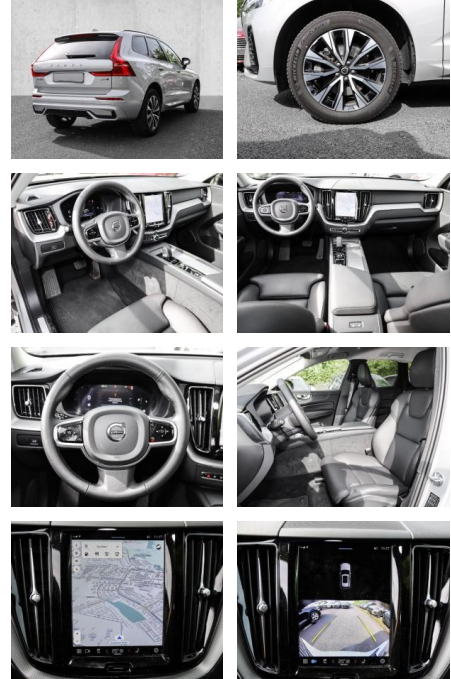

Erstzulassung:	Kilometer:	Farbe:	Leistung:	Kraftstoffart:
01.10.2023	14.912	Silber	145 kW / 197 PS	Diesel

PREIS
46.630 €

FINANZIERUNGSBEISPIEL

Laufzeit: 72 Monate Anzahlung: 25 %
Basis-Finanzierung:* Mtl. Rate:
Zielraten-Finanzierung:** **395 €**

- Knieairbag
- Kindersitzbefestigung
- Anhängerstabilisierung
- Pannenset
- **Entertainment: Soundsystem**
- Radio
- USB-Anschluss
- MP3
- Apple CarPlay
- DAB
- Induktionsladen für Smartphones

Multimedia

- Radio
- el. Sitzverstellung
- MP3 Anschluss

Komfort

- Zentralverriegelung
- Bordcomputer

Servolenkung

- Zentralverriegelung
- Elektrischer Fensterheber
- Lederausstattung
- Sitzheizung
- Elektrische Aussenspiegel
- Teilbare Rucksitzlehne
- Tempomat
- Multifunktionslenkrad
- Keyless Go Startfunktion
- Elektrische Sitze
- Innenspiegel autom. abblendbar
- Mittelarmlehne
- Innenraumfilter
- Lenksäule einstellbar
- ParkDistanceControl vorne und hinten
- Elektrische Heckklappe
- Keyless Entry
- Memory Sitze
- Ambientebeleuchtung
- Lordosenstütze