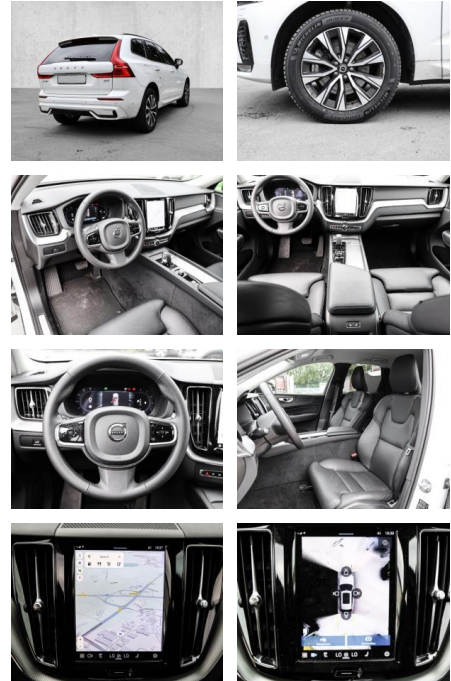

Erstzulassung:	Kilometer:	Farbe:	Leistung:	Kraftstoffart:
01.09.2023	23.580	Weiß	145 kW / 197 PS	Diesel

PREIS
43.110 €

FINANZIERUNGSBEISPIEL

Laufzeit: 72 Monate Anzahlung: 25 %
Basis-Finanzierung:* Mtl. Rate:
Zielraten-Finanzierung:** **365 €**

- Kindersitzbefestigung
- Anhängerstabilisierung
- Pannenset
- **Entertainment: Soundsystem**
- Radio
- USB-Anschluss
- Harman-Kardon
- Apple CarPlay
- Android Auto
- DAB
- Induktionsladen für Smartphones