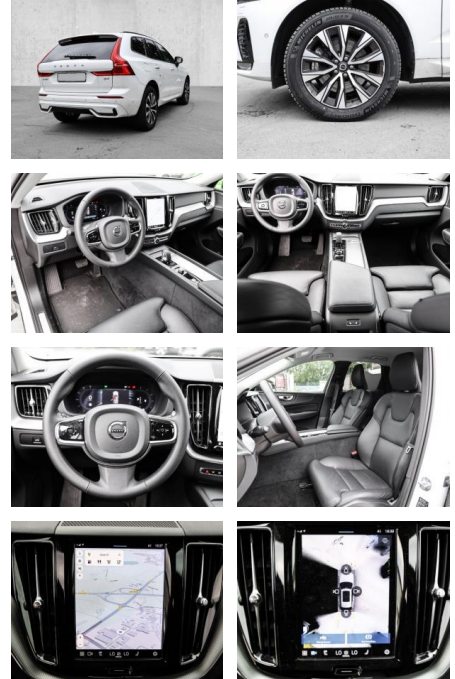

Erstzulassung:	Kilometer:	Farbe:	Leistung:	Kraftstoffart:
01.09.2023	23.580	Weiß	145 kW / 197 PS	Diesel

PREIS
43.740 €

FINANZIERUNGSBEISPIEL

Laufzeit: 72 Monate Anzahlung: 25 %
Basis-Finanzierung:* Mtl. Rate:
Zielraten-Finanzierung:** **370 €**

- Kindersitzbefestigung
- Anhängerstabilisierung
- Pannenkitt
- **Entertainment: Soundsystem**
- Radio
- USB-Anschluss
- Harman-Kardon
- Apple CarPlay
- Android Auto
- DAB
- Induktionsladen für Smartphones