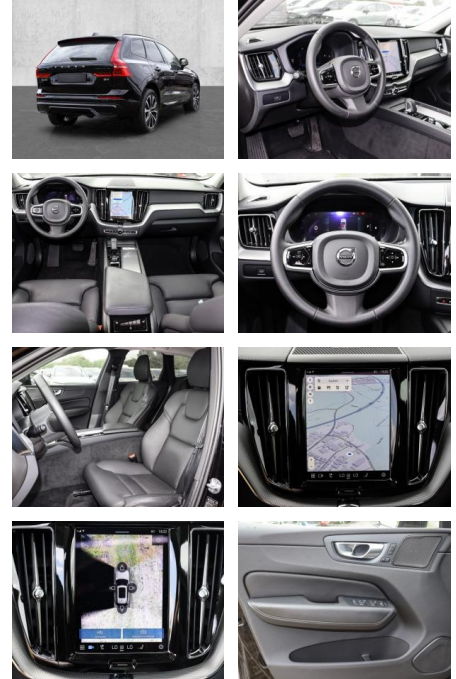

Erstzulassung:	Kilometer:	Farbe:	Leistung:	Kraftstoffart:
01.09.2023	23.518	Schwarz	145 kW / 197 PS	Diesel

PREIS
54.340 €

FINANZIERUNGSBEISPIEL

Laufzeit: 72 Monate Anzahlung: 25 %
Basis-Finanzierung:* Mtl. Rate:
Zielraten-Finanzierung:** **1.460 €**

Multimedia

- Radio
- el. Sitzverstellung
- Head UP Display

Komfort

- Zentralverriegelung
- Bordcomputer

Servolenkung

- Zentralverriegelung
- Elektrischer Fensterheber
- Sitzheizung
- Elektrische Aussenspiegel
- Teilbare Ruedcksitzlehne
- Tempomat
- Multifunktionslenkrad
- Keyless Go Startfunktion
- Elektrische Sitze
- Innenspiegel autom. abblendbar
- Mittelarmlehne
- Innenraumfilter
- Lenksaeule einstellbar
- ParkDistanceControl vorne und hinten
- Elektrische Heckklappe
- Keyless Entry
- Memory Sitze
- Ambiente Beleuchtung
- Lordosenstütze
- Sitzheizung hinten