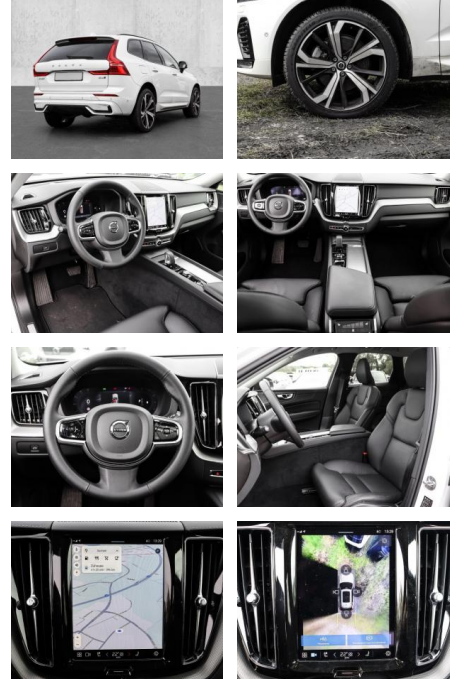

Ihr Ansprechpartner

Herr Vinzenz Enghart

E-Mail: v.enghart@autopark1.de

Telefon: 08065 906862

AutoPark GmbH
Mailling 3 - 83104 Tuntenhausen - Tel.: 08065 / 906860

Volvo XC60 Ultimate Dark AWD B4 Diesel EU6d

MA05-2501-24 Angebotsnr.:

Erstzulassung:	Kilometer:	Farbe:	Leistung:	Kraftstoffart:
01.09.2023	18.015	Weiß	145 kW / 197 PS	Diesel

PREIS
53.420 €

FINANZIERUNGSBEISPIEL

Laufzeit: 72 Monate   Anzahlung: 25 %
Basis-Finanzierung:*   Mtl. Rate:
Zielraten-Finanzierung:** **452 €**

* Basisfinanzierung: Anzahlung: 13.355 Euro, Laufzeit: 72 Monate, Nettodarlehen: 40.065 Euro, Gesamtbetrag: 63.024 Euro, Zinssätze: 7.71% Sollz. (gebunden), 7.99% eff.
** Zielratenfinanzierung: Anzahlung: 13.355 Euro, Laufzeit: 72 Monate, Nettodarlehen: 40.065 Euro, Zielrate: 26.710 Euro, Gesamtbetrag: 66.758 Euro, Zinssätze: 7.71% Sollz. (gebunden), 7.99% eff.,

Vermittlung für: Santander Consumer Bank
Repräsentatives Beispiel gem. § 17 Abs. 4 PAngV. Diese Finanzierungsangebote sind Beispiele. Gerne ermitteln wir für Sie Ihr individuelles Angebot.

Ausstattung

Sicherheit

- PDC Park Distance Control hinten
- Anti-Blockiersystem ABS
- Antischlupfregelung ASC+T
- elektronische Stabilitätskontrolle (ESP / DSP)
- Servolenkung
- Regensensor
- Wegfahrsperrung
- Kindersitzbefestigung
- Allrad
- PDC Park Distance Control vorne
- **ABS**
- Airbag
- Beifahrer-Airbag
- Wegfahrsperrung
- Seitenairbags
- ESP
- Reifendruckkontrolle
- Traktionskontrolle
- Kopfairbag

- Knieairbag
- Kindersitzbefestigung
- Anhängerstabilisierung
- Pannenset
- **Entertainment: Soundsystem**
- Radio
- USB-Anschluss
- Harman-Kardon
- Apple CarPlay
- Android Auto
- DAB
- Induktionsladen für Smartphones

Multimedia

- Radio
- el. Sitzverstellung
- Head UP Display

Komfort

- Zentralverriegelung

- Bordcomputer
- **Servolenkung**
- Zentralverriegelung
- Elektrischer Fensterheber
- Sitzheizung
- Elektrische Aussenspiegel
- Teilbare Rucksitzlehne
- Tempomat
- Standheizung
- Multifunktionslenkrad
- Keyless Go Startfunktion
- Elektrische Sitze
- Innenspiegel autom. abblendbar
- Mittelarmlehne
- Innenraumfilter
- Lenksäule einstellbar
- ParkDistanceControl vorne und hinten
- Elektrische Heckklappe
- Keyless Entry
- Memory Sitze
- Ambiente Beleuchtung

STÄNDIG ÜBER 15.000 FAHRZEUGE IM BESTAND!