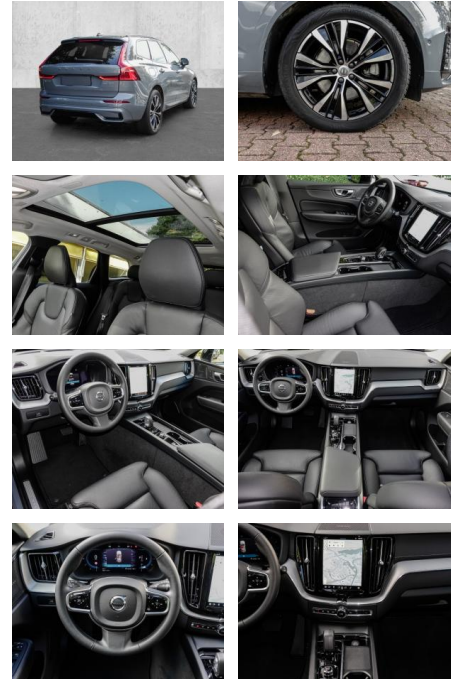

Ihr Ansprechpartner

Herr Vinzenz Enghart

E-Mail: v.enghart@autopark1.de
Telefon: 08065 906862

AutoPark GmbH
Mailling 3 - 83104 Tuntenhausen - Tel.: 08065 / 906860

Volvo XC60 Ultimate Dark 2WD B4 Diesel EU6d

MA05-2513-24 Angebotsnr.:

Erstzulassung:	Kilometer:	Farbe:	Leistung:	Kraftstoffart:
01.09.2023	16.140	Grau	145 kW / 197 PS	Diesel

PREIS
53.830 €

FINANZIERUNGSBEISPIEL

Laufzeit: 72 Monate   Anzahlung: 25 %
Basis-Finanzierung:*   Mtl. Rate:
Zielraten-Finanzierung:**   **456 €**

* Basisfinanzierung: Anzahlung: 13.458 Euro, Laufzeit: 72 Monate, Nettodarlehen: 40.373 Euro, Gesamtbetrag: 63.508 Euro, Zinssätze: 7.71% Sollz. (gebunden), 7.99% eff.
** Zielratenfinanzierung: Anzahlung: 13.458 Euro, Laufzeit: 72 Monate, Nettodarlehen: 40.373 Euro, Zielrate: 26.915 Euro, Gesamtbetrag: 67.271 Euro, Zinssätze: 7.71% Sollz. (gebunden), 7.99% eff.,

Vermittlung für: Santander Consumer Bank
Repräsentatives Beispiel gem. § 17 Abs. 4 PAngV. Diese Finanzierungsangebote sind Beispiele. Gerne ermitteln wir für Sie Ihr individuelles Angebot.

Ausstattung

Sicherheit

- PDC Park Distance Control hinten
- Anti-Blockiersystem ABS
- Antischlupfregelung ASC+T
- elektronische Stabilitätskontrolle (ESP / DSP)
- Servolenkung
- Regensensor
- Wegfahrsperre
- Kindersitzbefestigung
- PDC Park Distance Control vorne
- **ABS**
- Airbag
- Beifahrer-Airbag
- Wegfahrsperre
- Seitenairbags
- ESP
- Reifendruckkontrolle
- Traktionskontrolle
- Kopfairbag
- Knieairbag

- Kindersitzbefestigung
- Anhängerstabilisierung
- Pannenkitt
- **Entertainment: Soundsystem**
- Radio
- USB-Anschluss
- Harman-Kardon
- Apple CarPlay
- Android Auto
- DAB
- Induktionsladen für Smartphones

Multimedia

- Radio
- el. Sitzverstellung
- Head UP Display

Komfort

- Zentralverriegelung
- Bordcomputer

Servolenkung

- Zentralverriegelung
- Elektrischer Fensterheber
- Sitzheizung
- Elektrische Aussenspiegel
- Teilbare Ruecksitzlehne
- Tempomat
- Multifunktionslenkrad
- Keyless Go Startfunktion
- Elektrische Sitze
- Innenspiegel autom. abblendbar
- Mittelarmlehne
- Innenraumfilter
- Lenksaeule einstellbar
- ParkDistanceControl vorne und hinten
- Elektrische Heckklappe
- Keyless Entry
- Memory Sitze
- Ambiente Beleuchtung
- Lordosenstütze
- Sitzheizung hinten

STÄNDIG ÜBER 15.000 FAHRZEUGE IM BESTAND!